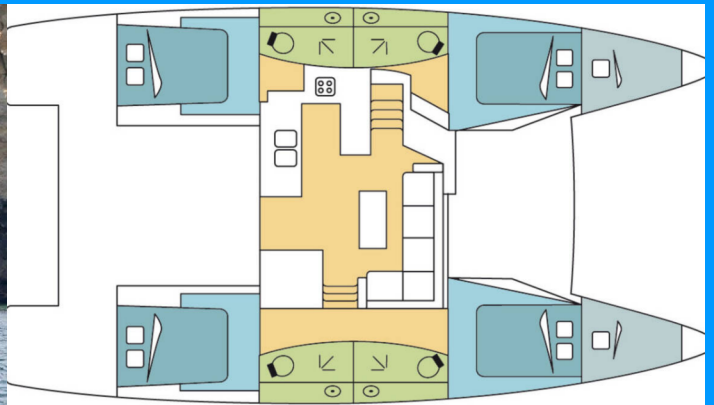

FONTAINE PAJOT ELBA 45

Two Phish

El Catamarán Fontaine Pajot Elba 45 „Two Phish“, construido en el año 2023, está amarrado en BVI, Tortola, Ritter House Marina, - Islas Vírgenes Británicas. El yate tiene 4 + 2 cabinas, puede alojar a 8 + 2 personas y tiene 4 + 1 baños/duchas.

Two Phish

Año De Producción

2023

Longitud

13.45 m

Cabins

4 + 2

Camas