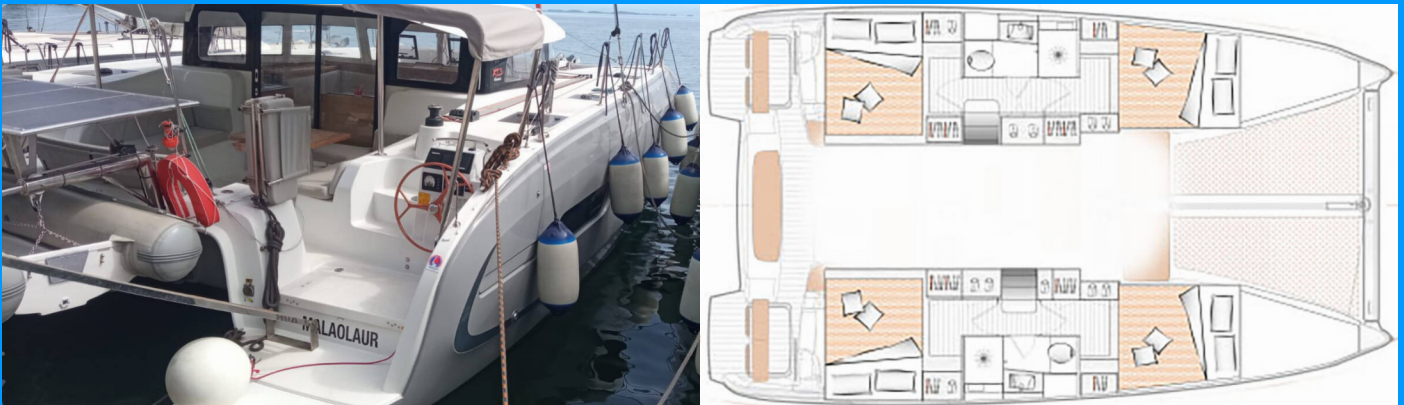

EXCESS 11

Malaolaur

El Catamarán Excess 11 „Malaolaur“, construido en el año 2023, está amarrado en Corfu, puerto deportivo de Gouvia, Korfu - Grecia. El yate tiene 4 + 2 cabinas, puede alojar a 8 + 2 personas y tiene 2 baños/duchas.

Malaolaur

Año De Producción

2023

Longitud

11.42 m

Cabins

4 + 2

Camas

8 + 2

Baño/Ducha

2

EQUIPAMIENTO ESTÁNDAR DEL YATE

Cocina	Agua caliente, Estufa, Horno, Refrigerador, Utensilios de cocina (equipo de galera, cubiertos)
Comodidad	Cojines de bañera
Cubierta	Ancla, Bañera / popa, ducha exterior, Bimini top, Bote, Cepillo de cubierta, Cubo de plástico, Defensas, Molinete de ancla electrico, Sprayhood
Electricidad del yate	Paneles solares
Entretenimiento	Altavoces externos, Radio fusión, USB
Interior	Ducha interior, Ventiladores electricos en cabañas, WC electrico
Navegación	Brújula, Cartas náuticas, Equipo de navegación, GPS, Instrumento de viento / anemómetro, Piloto automático, Plotter GPS, Registro / Lote / Velocidad
Seguridad	Equipo de seguridad, Extintor de incendios, Kit de primeros auxilios, Linterna, Radio VHF, Set de herramientas, Tanque de agua negra
Velas	Lazy bag, Lazy jacks