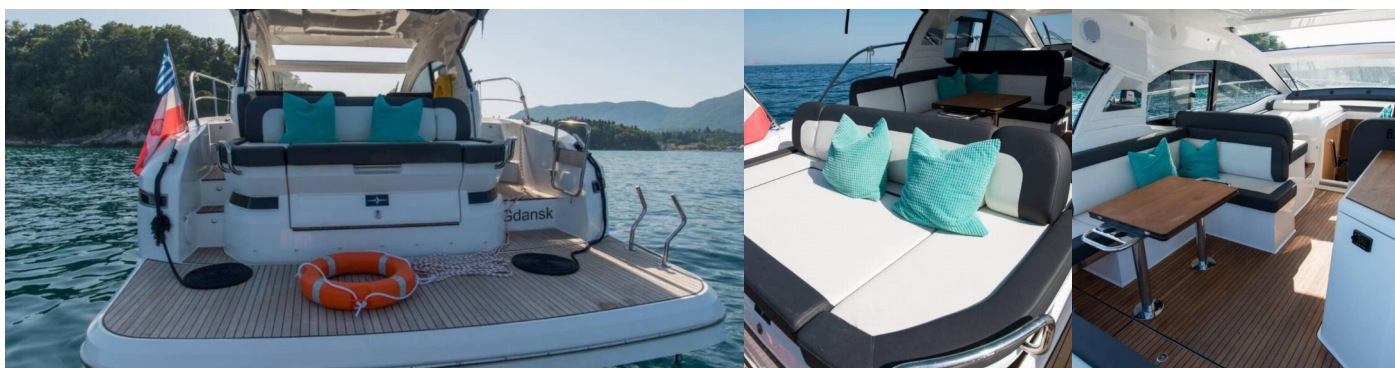

PRICE / WEEKS

25.04. - 02.05.2026 3.438 € ~~5.500 €~~	02.05. - 09.05.2026 3.438 € ~~5.500 €~~	09.05. - 16.05.2026 3.438 € ~~5.500 €~~	16.05. - 23.05.2026 3.438 € ~~5.500 €~~
23.05. - 30.05.2026 3.875 € ~~6.200 €~~	30.05. - 06.06.2026 3.875 € ~~6.200 €~~	06.06. - 13.06.2026 3.875 € ~~6.200 €~~	13.06. - 20.06.2026 5.850 € ~~7.800 €~~
20.06. - 27.06.2026 5.850 € ~~7.800 €~~	27.06. - 04.07.2026 5.850 € ~~7.800 €~~	04.07. - 11.07.2026 5.850 € ~~7.800 €~~	11.07. - 18.07.2026 5.850 € ~~7.800 €~~
18.07. - 25.07.2026 5.850 € ~~7.800 €~~	25.07. - 15.08.2026 Reservado	15.08. - 22.08.2026 5.850 € ~~7.800 €~~	22.08. - 29.08.2026 5.850 € ~~7.800 €~~
29.08. - 05.09.2026 5.850 € ~~7.800 €~~	05.09. - 12.09.2026 5.850 € ~~7.800 €~~	12.09. - 19.09.2026 4.650 € ~~6.200 €~~	19.09. - 26.09.2026 4.650 € ~~6.200 €~~
26.09. - 03.10.2026 4.650 € ~~6.200 €~~	03.10. - 10.10.2026 4.125 € ~~5.500 €~~	10.10. - 17.10.2026 4.125 € ~~5.500 €~~	17.10. - 24.10.2026 3.150 € ~~4.200 €~~
24.10. - 31.10.2026 3.150 € ~~4.200 €~~	31.10. - 07.11.2026 3.150 € ~~4.200 €~~		

WEB

najachty.pl

TELÉFONO

+48 882 071 532

CORREO ELECTRÓNICO

biuro@najachty.pl

NAJACHTY

ul. Pi. Świętej Małgorzaty 1-2/42B, 58-100, Świdnica, Polonia