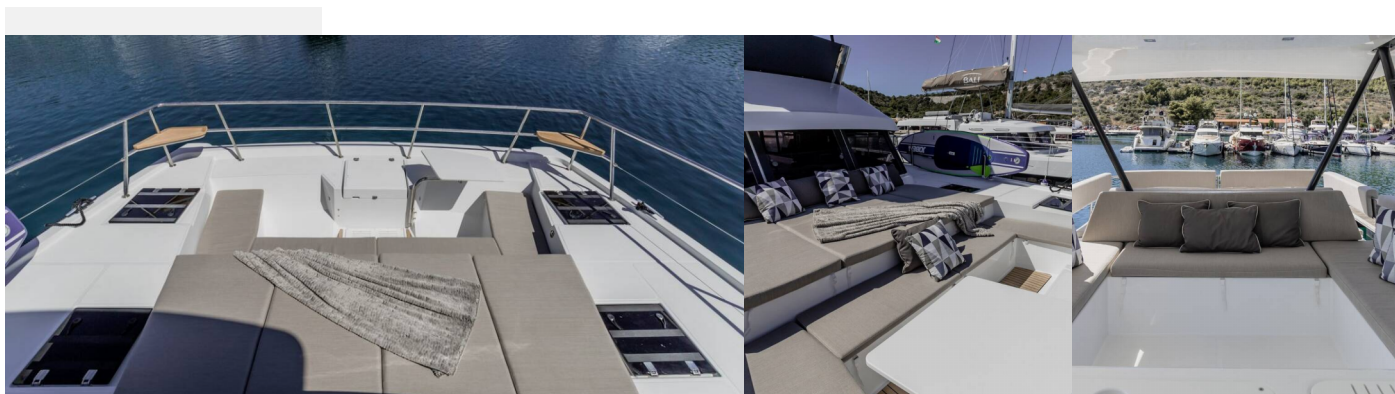

PRICE / WEEKS

16.05. - 23.05.2026 5.267 € ~~7.700 €~~	23.05. - 30.05.2026 5.404 € ~~7.900 €~~	30.05. - 06.06.2026 5.688 € ~~7.900 €~~	06.06. - 13.06.2026 6.192 € ~~8.600 €~~
13.06. - 20.06.2026 6.768 € ~~9.400 €~~	20.06. - 27.06.2026 Reservado	27.06. - 04.07.2026 8.280 € ~~11.500 €~~	04.07. - 11.07.2026 8.280 € ~~11.500 €~~
11.07. - 18.07.2026 8.280 € ~~11.500 €~~	18.07. - 25.07.2026 8.784 € ~~12.200 €~~	25.07. - 01.08.2026 En opción	01.08. - 08.08.2026 En opción
08.08. - 15.08.2026 8.568 € ~~11.900 €~~	15.08. - 22.08.2026 8.280 € ~~11.500 €~~	22.08. - 29.08.2026 7.056 € ~~9.800 €~~	29.08. - 05.09.2026 7.056 € ~~9.800 €~~
05.09. - 12.09.2026 Reservado	12.09. - 19.09.2026 5.832 € ~~8.100 €~~	19.09. - 26.09.2026 Reservado	26.09. - 03.10.2026 3.528 € ~~4.900 €~~
03.10. - 10.10.2026 3.240 € ~~4.500 €~~	10.10. - 17.10.2026 3.240 € ~~4.500 €~~	17.10. - 24.10.2026 3.240 € ~~4.500 €~~	24.10. - 31.10.2026 3.240 € ~~4.500 €~~
31.10. - 07.11.2026 3.240 € ~~4.500 €~~	07.11. - 14.11.2026 3.240 € ~~4.500 €~~	14.11. - 21.11.2026 3.240 € ~~4.500 €~~	21.11. - 28.11.2026 3.240 € ~~4.500 €~~

WEB

najachty.pl

TELÉFONO

+48 882 071 532

CORREO ELECTRÓNICO

biuro@najachty.pl

NAJACHTY

ul. Pi. Świętej Małgorzaty 1-2/42B, 58-100, Świdnica, Polonia