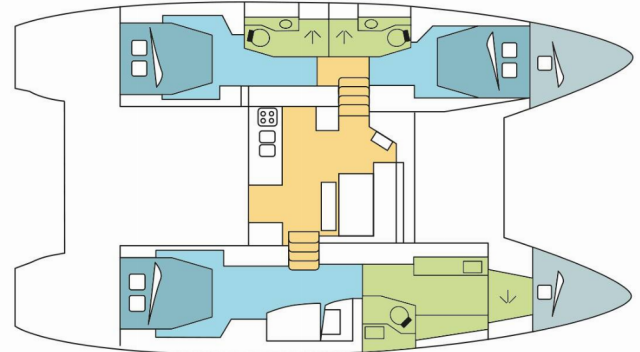

LAGOON 46 OW

Rapscallion

El Catamarán Lagoon 46 OW „Rapscallion“, construido en el año 2021, está amarrado en Eden Island Marina, - Seychelles. El yate tiene 3 + 2 cabinas, puede alojar a 6 + 2 personas y tiene 3 baños/duchas.

ESPECIFICACIONES DEL YATE

Base De Chárter

Eden Island Marina, Seychelles

Yacht ID

4862

Marca

Lagoon-Bénéteau

Nombre

Rapscallion

Año De Producción

2021

Longitud

13.99 m

Cabins

3 + 2

Camas