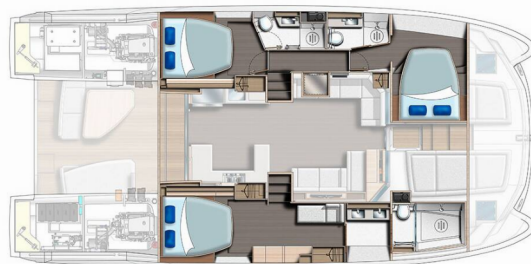

LEOPARD 53 - OW

Akula

El Catamarán a motor Leopard 53 - OW „Akula”, construido en el año 2021, está amarrado en Eden Island Marina, - Seychelles. El yate tiene 3 + 1 cabinas, puede alojar a 6 + 2 + 1 personas y tiene 3 baños/duchas.

Akula

Año De Producción

2021

Longitud

16.19 m

Cabins

3 + 1

Camas