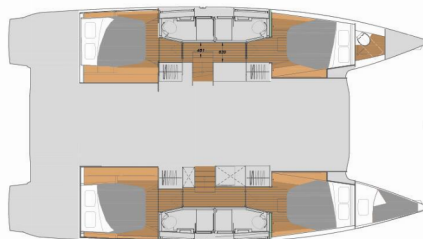

FONTAINE PAJOT ELBA 45

Pau Hana II

El Catamarán Fontaine Pajot Elba 45 „Pau Hana II“,
construido en el año 2022, está amarrado en BVI, Tortola,
Nanny Cay Marina, - Islas Vírgenes Británicas. El yate tiene 4
cabinas, puede alojar a 8 personas y tiene 4 baños/duchas.

Pau Hana II

Año De Producción

2022

Longitud

13.45 m

Cabins

4

Camas