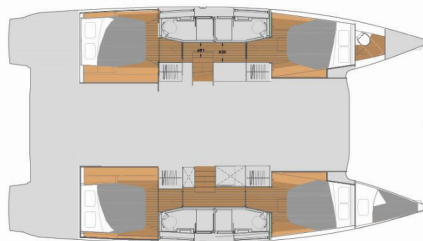

# FONTAINE PAJOT ELBA 45

Pau Hana II

El Catamarán Fontaine Pajot Elba 45 „Pau Hana II“,  
construido en el año 2022, está amarrado en BVI, Tortola,  
Nanny Cay Marina, - Islas Vírgenes Británicas. El yate tiene 4  
cabinas, puede alojar a 8 personas y tiene 4 baños/duchas.

**Pau Hana II**

Año De Producción

**2022**

Longitud

**13.45 m**

Cabins

**4**

Camas