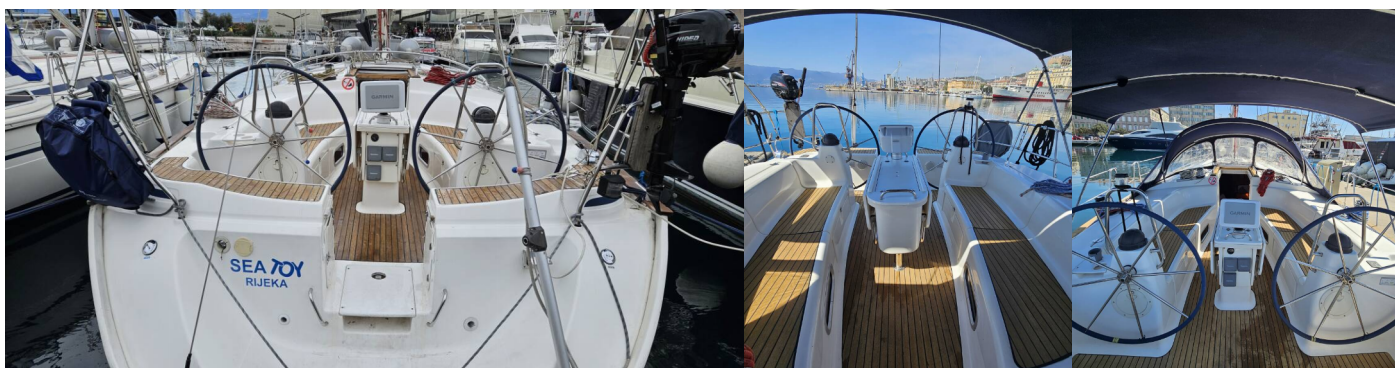

PRICE / WEEKS

25.04. - 02.05.2026 1.710 €	02.05. - 09.05.2026 2.180 €	14.05. - 17.05.2026 Reservado	23.05. - 30.05.2026 2.180 €
30.05. - 06.06.2026 Reservado	06.06. - 13.06.2026 2.180 €	13.06. - 20.06.2026 2.470 €	20.06. - 27.06.2026 Reservado
27.06. - 04.07.2026 2.470 €	04.07. - 11.07.2026 2.470 €	11.07. - 18.07.2026 2.470 €	18.07. - 25.07.2026 2.940 €
25.07. - 01.08.2026 2.940 €	01.08. - 08.08.2026 2.940 €	08.08. - 15.08.2026 2.940 €	15.08. - 22.08.2026 2.940 €
22.08. - 29.08.2026 2.940 €	29.08. - 05.09.2026 2.470 €	05.09. - 12.09.2026 2.470 €	12.09. - 19.09.2026 2.470 €
19.09. - 26.09.2026 2.470 €	26.09. - 03.10.2026 2.180 €	03.10. - 10.10.2026 2.180 €	10.10. - 17.10.2026 1.710 €
17.10. - 24.10.2026 1.710 €	24.10. - 31.10.2026 1.710 €	31.10. - 07.11.2026 1.710 €	

WEB

najachty.pl

TELÉFONO

+48 882 071 532

CORREO ELECTRÓNICO

biuro@najachty.pl

NAJACHTY

ul. Pi. Świętej Małgorzaty 1-2/42B, 58-100, Świdnica, Polonia