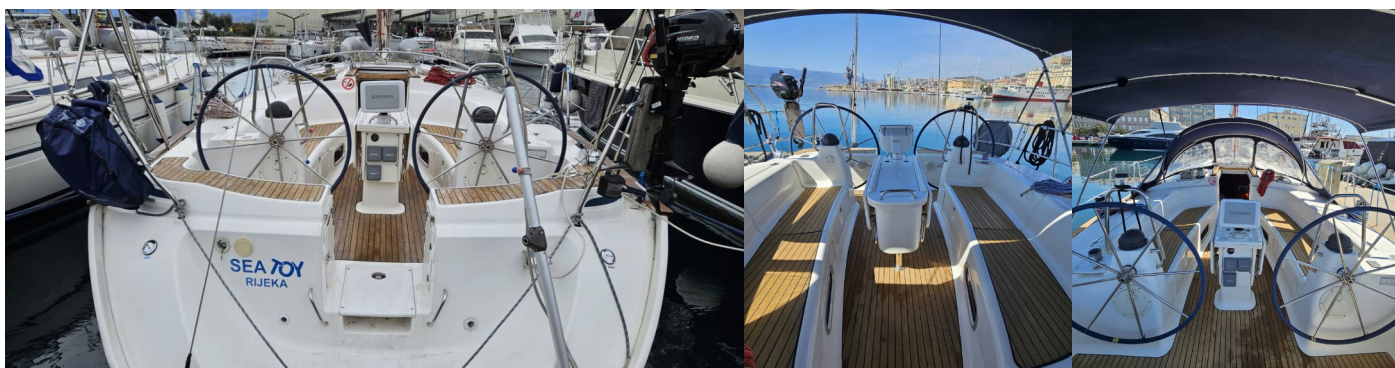

PRICE / WEEKS

07.11. - 14.11.2026

1.710 €

15.11. - 31.12.2026

Reservado

WEB

najachty.pl

TELÉFONO

+48 882 071 532

CORREO ELECTRÓNICO

biuro@najachty.pl

NAJACHTY

ul. Pi. Świętej Małgorzaty 1-2/42B, 58-100, Świdnica, Polonia