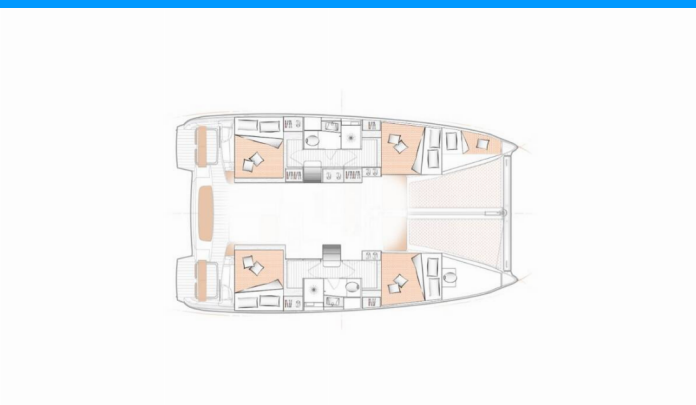

EXCESS 11

Lizzy

El Catamarán Excess 11 „Lizzy“, construido en el año 2021, está amarrado en Fethiye, Ece Saray Marina Resort, - Turquía. El yate tiene 4 + 2 cabinas, puede alojar a 8 + 2 personas y tiene 2 + 1 baños/duchas.

Lizzy

Año De Producción

2021

Longitud

11.42 m

Cabins

4 + 2

Camas