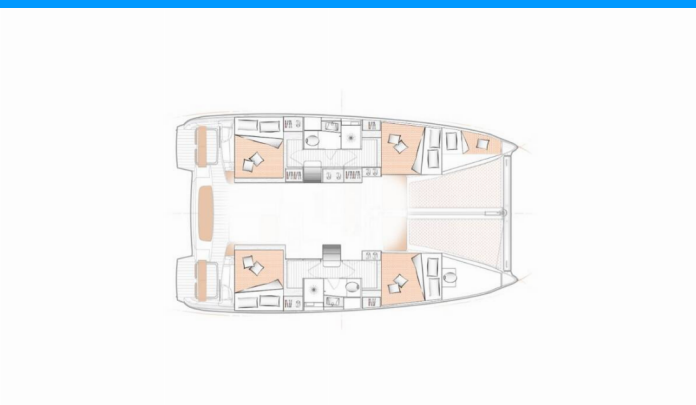

# EXCESS 11

Lizzy

El Catamarán Excess 11 „Lizzy“, construido en el año 2021, está amarrado en Fethiye, Ece Saray Marina Resort, - Turquía. El yate tiene 4 + 2 cabinas, puede alojar a 8 + 2 personas y tiene 2 + 1 baños/duchas.

**Lizzy**

Año De Producción

**2021**

Longitud

**11.42 m**

Cabins

**4 + 2**

Camas