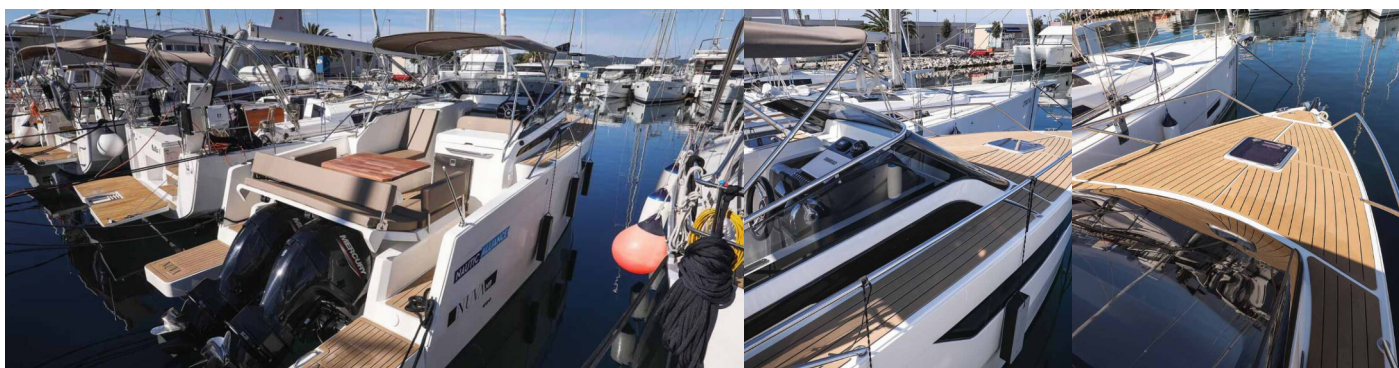

PRICE / WEEKS

01.11. - 31.12.2026

Reservado

01.01. - 31.12.2027

Reservado

WEB

najachty.pl

TELÉFONO

+48 882 071 532

CORREO ELECTRÓNICO

biuro@najachty.pl

NAJACHTY

ul. Pi. Świętej Małgorzaty 1-2/42B, 58-100, Świdnica, Polonia