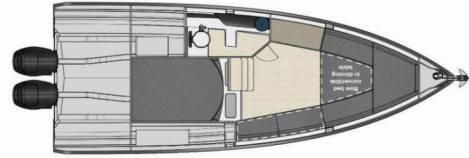

NUVA M9 CABIN

Planac

El Barco a motor Nuva M9 Cabin „Planac“, construido en el año 2023, está amarrado en Palma de Mallorca, Real Club Náutico, Palma de Mallorca - España. El yate tiene 1 cabinas, puede alojar a 2 + 2 personas y tiene 1 baños/duchas.

Planac

Año De Producción

2023

Longitud

9.20 m

Cabins

1

Camas