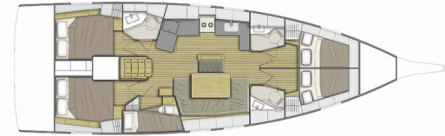

# OCEANIS 46.1

Chrisel

El Velero Oceanis 46.1 „Chrisel“, construido en el año 2020, está amarrado en Lefkas, D-Marin, Lefkas - Grecia. El yate tiene 5 cabinas, puede alojar a 10 personas y tiene 3 baños/duchas.

**Chrisel**

Año De Producción

**2020**

Longitud

**14.60 m**

Cabins

**5**

Camas