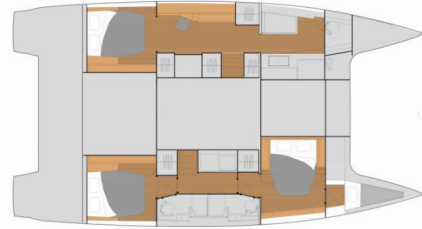

FONTAINE PAJOT TANNA 47 MAESTRO

Ithaka

El Catamarán Fontaine Pajot Tanna 47 Maestro „Ithaka“,
construido en el año 2022, está amarrado en BVI, Tortola,
Ritter House Marina, - Islas Vírgenes Británicas. El yate tiene 3
cabinas, puede alojar a 6 personas y tiene 3 baños/duchas.

ESPECIFICACIONES DEL YATE

Base De Chárter

**BVI, Tortola, Ritter House Marina, Islas
Vírgenes Británicas**

Yacht ID

4714

Marca

Fontaine Pajot

Nombre

Ithaka

Año De Producción

2022

Longitud

13.94 m

Cabins

3

Camas

6

Baño/Ducha

3

EQUIPAMIENTO ESTÁNDAR DEL YATE

Cocina	Congelador (12V 90L), Refrigerador (12V 190L 2 Drawers)
Comodidad	Cojines de cubierta
Cubierta	Bañera / popa, ducha exterior, Bimini top, Bote, Molinete de ancla electrico, Motor fueraborda, Nevera de carlinga (12V 90L), Parrilla (barbacoa), Pasarela hidráulica
Electricidad del yate	Aire acondicionado, Enchufe de 110V, Inversor, Paneles solares, Toma USB (in cabins)
Entretenimiento	Luz subacuática, Sistema de sonido FUSION, TV
Interior	WC electrico
Navegación	Hélice plegable de 3 palas, Piloto automático (Garmin), Plotter GPS (Garmin 2 x GMI8412/8410)
Seguridad	Tanque de agua negra
Velas	Cabrestante eléctrico