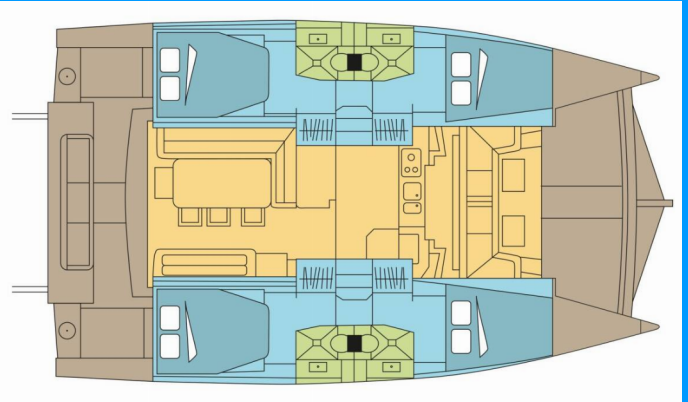

# BALI 4.1

NAMASTE\_DB

El Catamarán Bali 4.1 „NAMASTE\_DB“, construido en el año 2019, está amarrado en Playa Airlie, Marina Abel Point, - Australia y Oceanía. El yate tiene 4 cabinas, puede alojar a 8 personas y tiene 4 baños/duchas.

## ESPECIFICACIONES DEL YATE

Base De Chárter

**Playa Airlie, Marina Abel Point, Australia y Oceanía**

Yacht ID

**4685**

Marca

**Catana**

Nombre

**NAMASTE\_DB**

Año De Producción

**2019**

Longitud

**12.35 m**

Cabins

**4**

Camas