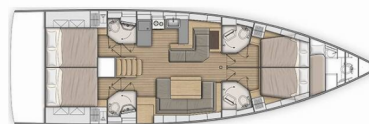

OCEANIS 51.1

Living In Sea

El Velero Oceanis 51.1 „Living in sea“, construido en el año 2022 , está amarrado en Corfu, puerto deportivo de Gouvia, Korfu - Grecia. El yate tiene 4 + 1 cabinas, puede alojar a 8 + 2 personas y tiene 4 + 1 baños/duchas.

Living in sea

Año De Producción

2022

Longitud

15.94 m

Cabins

4 + 1

Camas