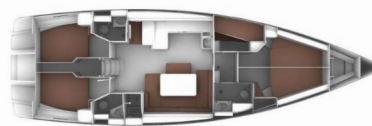

BAVARIA CRUISER 51

Mango

El Velero Bavaria Cruiser 51 „Mango“, construido en el año 2015 , está amarrado en Göcek Mucev Marina, - Turquía. El yate tiene 5 cabinas, puede alojar a 10 personas y tiene 3 baños/duchas.

Mango

Año De Producción

2015

Longitud

15.59 m

Cabins

5

Camas