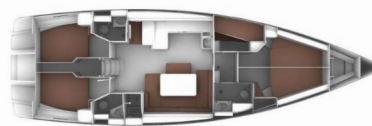

# BAVARIA CRUISER 51

Mango

El Velero Bavaria Cruiser 51 „Mango“, construido en el año 2015 , está amarrado en Göcek Mucev Marina, - Turquía. El yate tiene 5 cabinas, puede alojar a 10 personas y tiene 3 baños/duchas.

**Mango**

Año De Producción

**2015**

Longitud

**15.59 m**

Cabins

**5**

Camas