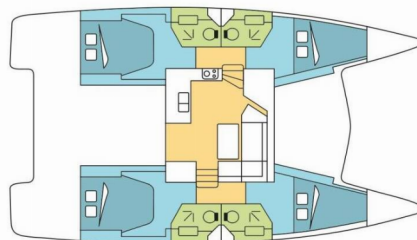

FONTAINE PAJOT ISLA 40

NOMAD

El Catamarán Fountaine Pajot Isla 40 „NOMAD”, construido en el año 2024, está amarrado en BVI, Hodge's Creek Marina, - Islas Vírgenes Británicas. El yate tiene 4 cabinas, puede alojar a 8 + 2 personas y tiene 4 baños/duchas.

NOMAD

Año De Producción

2024

Longitud

11.93 m

Cabins

4

Camas