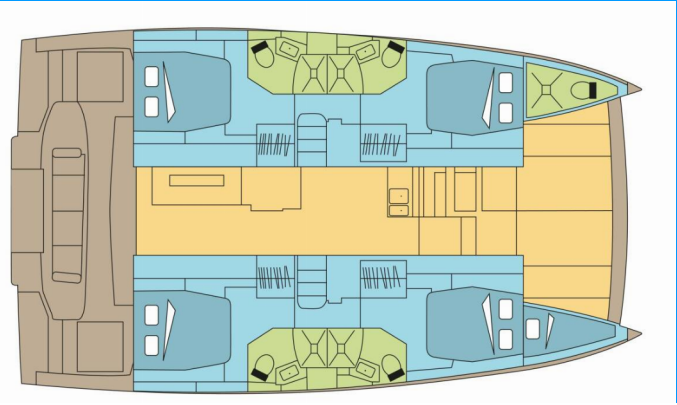

BALI 4.4

MADAME BLACK

El Catamarán Bali 4.4 „MADAME BLACK“, construido en el año 2023, está amarrado en Komolac, ACI Marina Dubrovnik, - Croacia. El yate tiene 4 + 1 cabinas, puede alojar a 8 + 1 personas y tiene 4 + 1 baños/duchas.

Nombre

MADAME BLACK

Año De Producción

2023

Longitud

13.50 m

Cabins

4 + 1