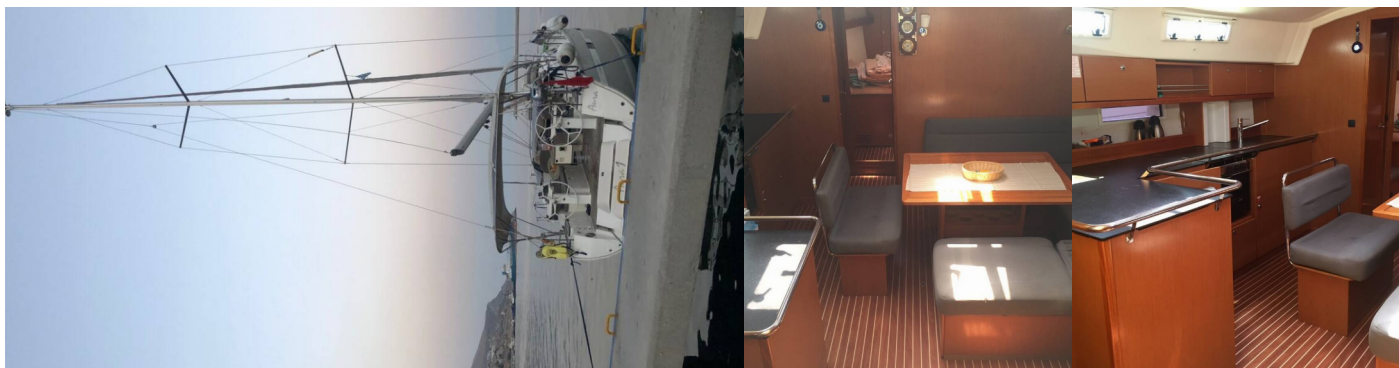

PRICE / WEEKS

05.12. - 12.12.2026

3.000 €

12.12. - 19.12.2026

3.000 €

19.12. - 26.12.2026

3.000 €

WEB

najachty.pl

TELÉFONO

+48 882 071 532

CORREO ELECTRÓNICO

biuro@najachty.pl

NAJACHTY

ul. Pi. Świętej Małgorzaty 1-2/42B, 58-100, Świdnica, Polonia