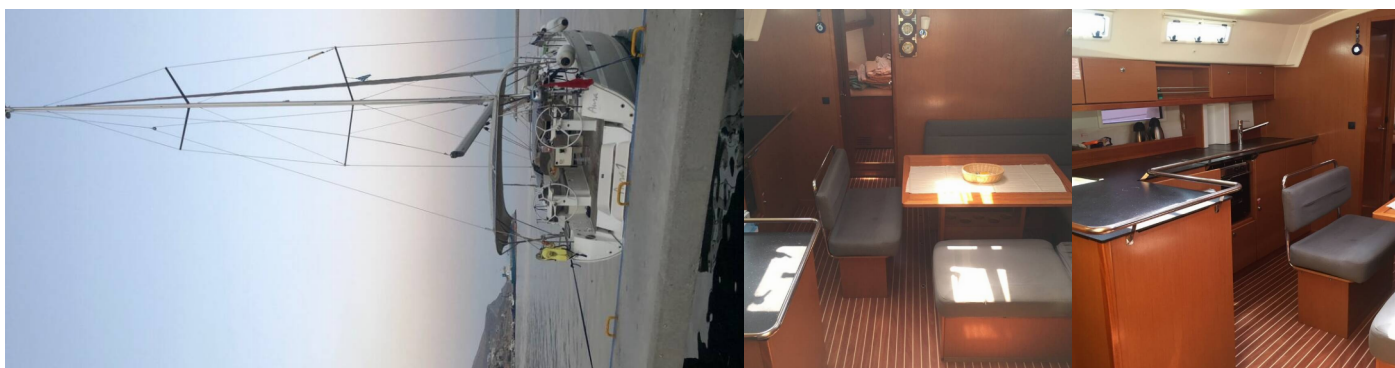

PRICE / WEEKS

16.05. - 23.05.2026 3.500 €	23.05. - 30.05.2026 3.500 €	30.05. - 06.06.2026 3.500 €	06.06. - 13.06.2026 3.500 €
13.06. - 20.06.2026 3.500 €	20.06. - 27.06.2026 3.500 €	27.06. - 04.07.2026 3.700 €	04.07. - 11.07.2026 3.700 €
11.07. - 25.07.2026 Reservado	25.07. - 01.08.2026 3.700 €	01.08. - 08.08.2026 3.700 €	08.08. - 15.08.2026 3.700 €
15.08. - 22.08.2026 3.700 €	22.08. - 29.08.2026 3.700 €	29.08. - 05.09.2026 3.500 €	05.09. - 12.09.2026 3.500 €
12.09. - 19.09.2026 3.500 €	19.09. - 03.10.2026 Reservado	03.10. - 10.10.2026 3.500 €	10.10. - 17.10.2026 3.500 €
17.10. - 24.10.2026 3.500 €	24.10. - 31.10.2026 3.500 €	31.10. - 07.11.2026 3.000 €	07.11. - 14.11.2026 3.000 €
14.11. - 21.11.2026 3.000 €	21.11. - 28.11.2026 3.000 €	28.11. - 05.12.2026 3.000 €	

WEB

najachty.pl

TELÉFONO

+48 882 071 532

CORREO ELECTRÓNICO

biuro@najachty.pl

NAJACHTY

ul. Pi. Świętej Małgorzaty 1-2/42B, 58-100, Świdnica, Polonia