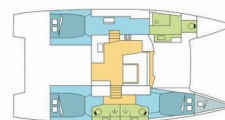

FONTAINE PAJOT ELBA 45

DAISY DOG

El Catamarán Fontaine Pajot Elba 45 „DAISY DOG“,
construido en el año 2023, está amarrado en Nueva
Providencia, Palm Cay Marina, - Bahamas. El yate tiene 3 + 1
cabinas, puede alojar a 6 + 2 + 1 personas y tiene 3
baños/duchas.

DAISY DOG

Año De Producción

2023

Longitud

13.45 m

Cabins

3 + 1

Camas