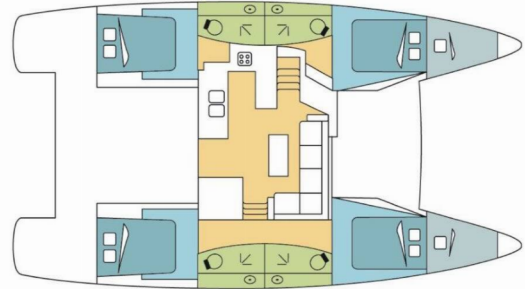

FONTAINE PAJOT ELBA 45

SKIPPYCAT

El Catamarán Fontaine Pajot Elba 45 „SKIPPYCAT“, construido en el año 2022, está amarrado en Antigua, Jolly Harbour Marina, - Caribe. El yate tiene 4 + 2 cabinas, puede alojar a 8 + 2 + 2 personas y tiene 4 baños/duchas.

SKIPPYCAT

Año De Producción

2022

Longitud

13.45 m

Cabins

4 + 2

Camas