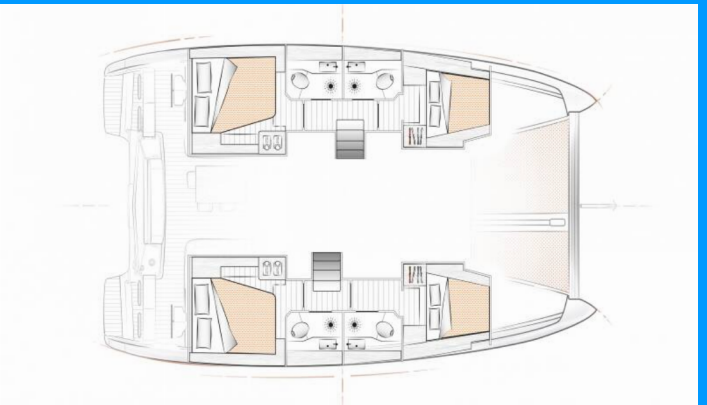

EXCESS 12

Aeolian Odyssey

El Catamarán Excess 12 „Aeolian Odyssey“, construido en el año 2022, está amarrado en Preveza Marina, - Grecia. El yate tiene 4 + 1 cabinas, puede alojar a 8 + 2 + 1 personas y tiene 4 + 1 baños/duchas.

Aeolian Odyssey

Año De Producción

2022

Longitud

11.81 m

Cabins

4 + 1

Camas