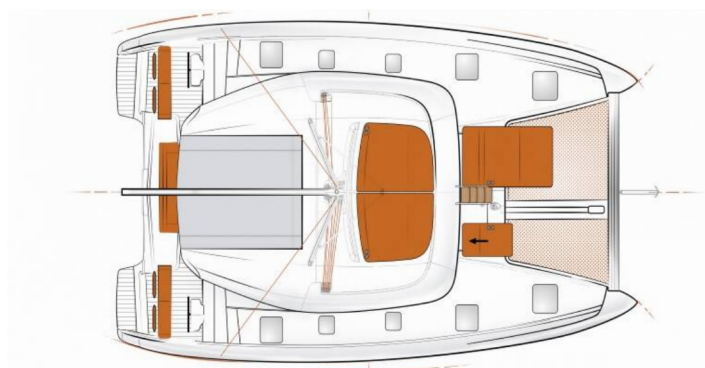

PRICE / WEEKS

25.04. - 02.05.2026 3.000 € ~~4.900 €~~	02.05. - 09.05.2026 Reservado	09.05. - 16.05.2026 3.000 € ~~4.900 €~~	16.05. - 30.05.2026 Reservado
30.05. - 06.06.2026 4.390 € ~~6.200 €~~	06.06. - 13.06.2026 Reservado	13.06. - 20.06.2026 7.500 €	20.06. - 27.06.2026 Reservado
27.06. - 04.07.2026 Reservado	04.07. - 11.07.2026 Reservado	11.07. - 18.07.2026 7.000 € ~~7.500 €~~	18.07. - 25.07.2026 Reservado
25.07. - 01.08.2026 Reservado	01.08. - 08.08.2026 Reservado	08.08. - 15.08.2026 7.130 € ~~9.000 €~~	15.08. - 22.08.2026 Reservado
22.08. - 29.08.2026 Reservado	29.08. - 05.09.2026 En opción	05.09. - 12.09.2026 6.300 € ~~7.500 €~~	12.09. - 26.09.2026 Reservado
26.09. - 03.10.2026 Reservado	03.10. - 10.10.2026 3.300 € ~~4.900 €~~	10.10. - 17.10.2026 2.870 € ~~4.900 €~~	17.10. - 24.10.2026 2.800 € ~~4.000 €~~
24.10. - 31.10.2026 2.800 € ~~4.000 €~~	31.10. - 07.11.2026 2.650 € ~~4.000 €~~		

WEB

najachty.pl

TELÉFONO

+48 882 071 532

CORREO ELECTRÓNICO

biuro@najachty.pl

NAJACHTY

ul. Pi. Świętej Małgorzaty 1-2/42B, 58-100, Świdnica, Polonia