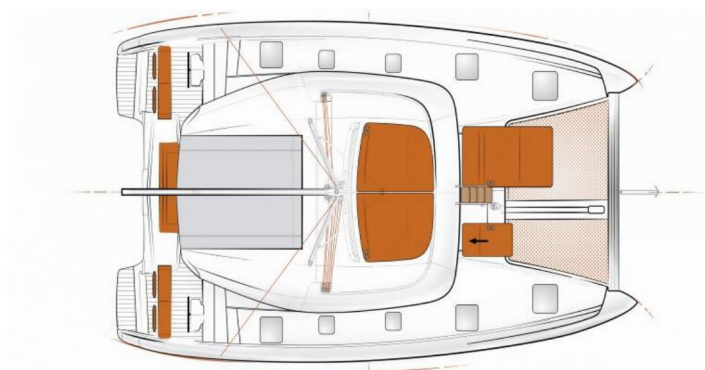

PRICE / WEEKS

16.05. - 30.05.2026 Reservado	30.05. - 06.06.2026 4.390 € ~~6.200 €~~	06.06. - 13.06.2026 Reservado	13.06. - 20.06.2026 7.500 €
20.06. - 27.06.2026 Reservado	27.06. - 04.07.2026 Reservado	04.07. - 11.07.2026 Reservado	11.07. - 18.07.2026 7.000 € ~~7.500 €~~
18.07. - 25.07.2026 Reservado	25.07. - 01.08.2026 Reservado	01.08. - 08.08.2026 Reservado	08.08. - 15.08.2026 7.130 € ~~9.000 €~~
15.08. - 22.08.2026 Reservado	22.08. - 29.08.2026 Reservado	29.08. - 05.09.2026 6.750 € ~~7.500 €~~	05.09. - 12.09.2026 6.300 € ~~7.500 €~~
12.09. - 26.09.2026 Reservado	26.09. - 03.10.2026 Reservado	03.10. - 10.10.2026 3.300 € ~~4.900 €~~	10.10. - 17.10.2026 2.870 € ~~4.900 €~~
17.10. - 24.10.2026 2.800 € ~~4.000 €~~	24.10. - 31.10.2026 2.800 € ~~4.000 €~~	31.10. - 07.11.2026 2.650 € ~~4.000 €~~	07.11. - 14.11.2026 2.650 € ~~4.000 €~~
14.11. - 21.11.2026 3.000 € ~~4.000 €~~	21.11. - 28.11.2026 3.000 € ~~4.000 €~~	28.11. - 05.12.2026 3.000 € ~~4.000 €~~	

WEB

najachty.pl

TELÉFONO

+48 882 071 532

CORREO ELECTRÓNICO

biuro@najachty.pl

NAJACHTY

ul. Pi. Świętej Małgorzaty 1-2/42B, 58-100, Świdnica, Polonia