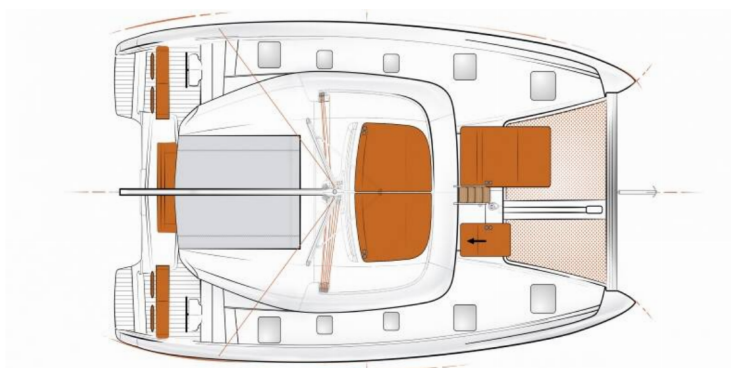

PRICE / WEEKS

07.11. - 14.11.2026

2.650 € ~~4.000 €~~

14.11. - 21.11.2026

3.000 € ~~4.000 €~~

21.11. - 28.11.2026

3.000 € ~~4.000 €~~

28.11. - 05.12.2026

3.000 € ~~4.000 €~~

05.12. - 12.12.2026

3.000 € ~~4.000 €~~

12.12. - 19.12.2026

3.000 € ~~4.000 €~~

19.12. - 26.12.2026

3.000 € ~~4.000 €~~

WEB

najachty.pl

TELÉFONO

+48 882 071 532

CORREO ELECTRÓNICO

biuro@najachty.pl

NAJACHTY

ul. Pi. Świętej Małgorzaty 1-2/42B, 58-100, Świdnica, Polonia