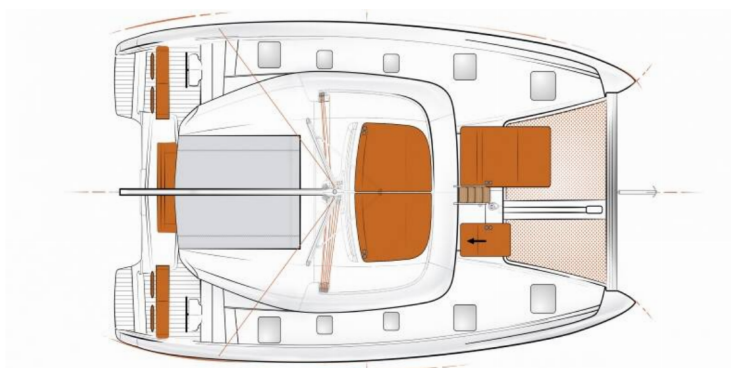

PRICE / WEEKS

05.12. - 12.12.2026

3.000 € ~~4.000 €~~

12.12. - 19.12.2026

3.000 € ~~4.000 €~~

19.12. - 26.12.2026

3.000 € ~~4.000 €~~

WEB

najachty.pl

TELÉFONO

+48 882 071 532

CORREO ELECTRÓNICO

biuro@najachty.pl

NAJACHTY

ul. Pi. Świętej Małgorzaty 1-2/42B, 58-100, Świdnica, Polonia