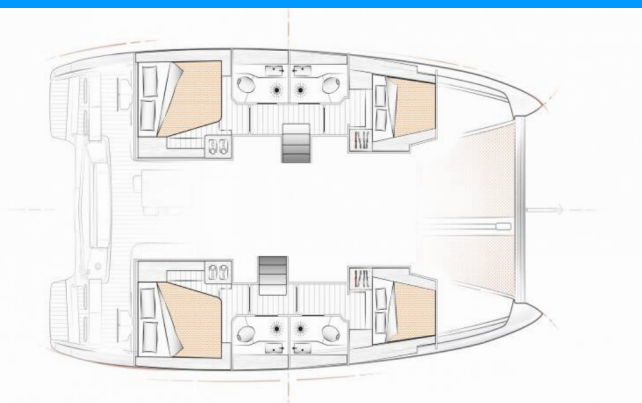

EXCESS 12

Aeolian Odyssey

El Catamarán Excess 12 „Aeolian Odyssey“, construido en el año 2022, está amarrado en Preveza Marina, - Grecia. El yate tiene 4 + 1 cabinas, puede alojar a 8 + 2 + 1 personas y tiene 4 + 1 baños/duchas.

Aeolian Odyssey

Año De Producción

2022

Longitud

11.81 m

Cabins

4 + 1

Camas