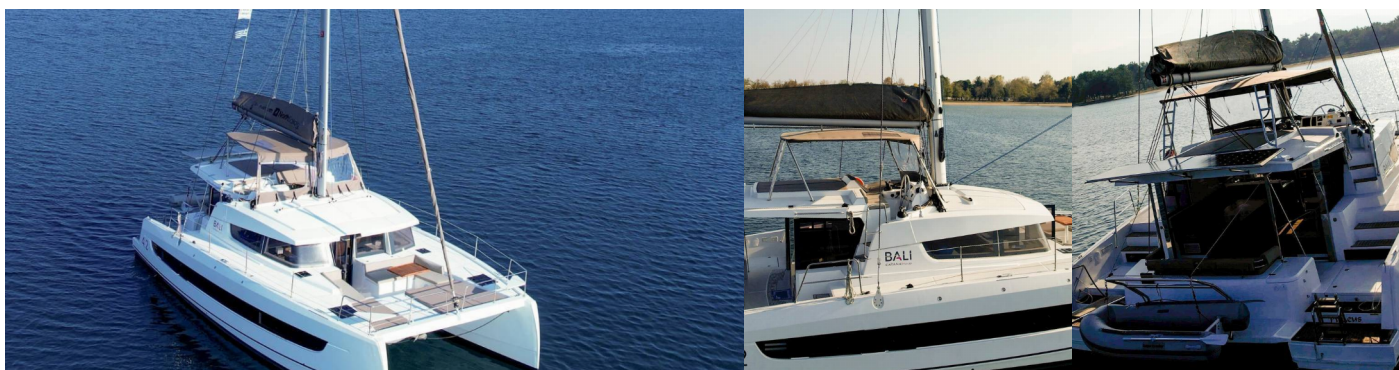

PRICE / WEEKS

05.12. - 12.12.2026

2.900 €

12.12. - 19.12.2026

2.900 €

19.12. - 26.12.2026

2.900 €

WEB

najachty.pl

TELÉFONO

+48 882 071 532

CORREO ELECTRÓNICO

biuro@najachty.pl

NAJACHTY

ul. Pi. Świętej Małgorzaty 1-2/42B, 58-100, Świdnica, Polonia