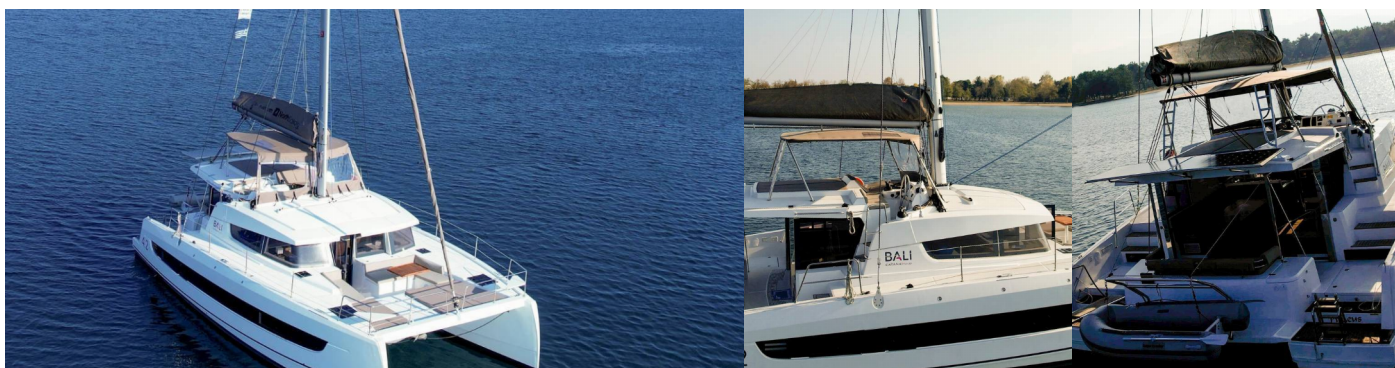

PRICE / WEEKS

09.05. - 16.05.2026 Reservado	16.05. - 23.05.2026 Reservado	23.05. - 30.05.2026 Reservado	30.05. - 06.06.2026 Reservado
06.06. - 13.06.2026 Reservado	13.06. - 20.06.2026 Reservado	20.06. - 27.06.2026 Reservado	27.06. - 04.07.2026 Reservado
04.07. - 11.07.2026 Reservado	11.07. - 18.07.2026 Reservado	18.07. - 25.07.2026 Reservado	25.07. - 01.08.2026 Reservado
01.08. - 08.08.2026 Reservado	08.08. - 15.08.2026 Reservado	15.08. - 22.08.2026 Reservado	22.08. - 29.08.2026 Reservado
29.08. - 05.09.2026 Reservado	05.09. - 12.09.2026 Reservado	12.09. - 19.09.2026 Reservado	19.09. - 26.09.2026 Reservado
26.09. - 03.10.2026 Reservado	03.10. - 10.10.2026 En opción	10.10. - 17.10.2026 En opción	17.10. - 24.10.2026 2.610 € ~~2.900 €~~
24.10. - 31.10.2026 2.610 € ~~2.900 €~~	31.10. - 07.11.2026 2.859 € ~~2.900 €~~		

WEB

najachty.pl

TELÉFONO

+48 882 071 532

CORREO ELECTRÓNICO

biuro@najachty.pl

NAJACHTY

ul. Pi. Świętej Małgorzaty 1-2/42B, 58-100, Świdnica, Polonia