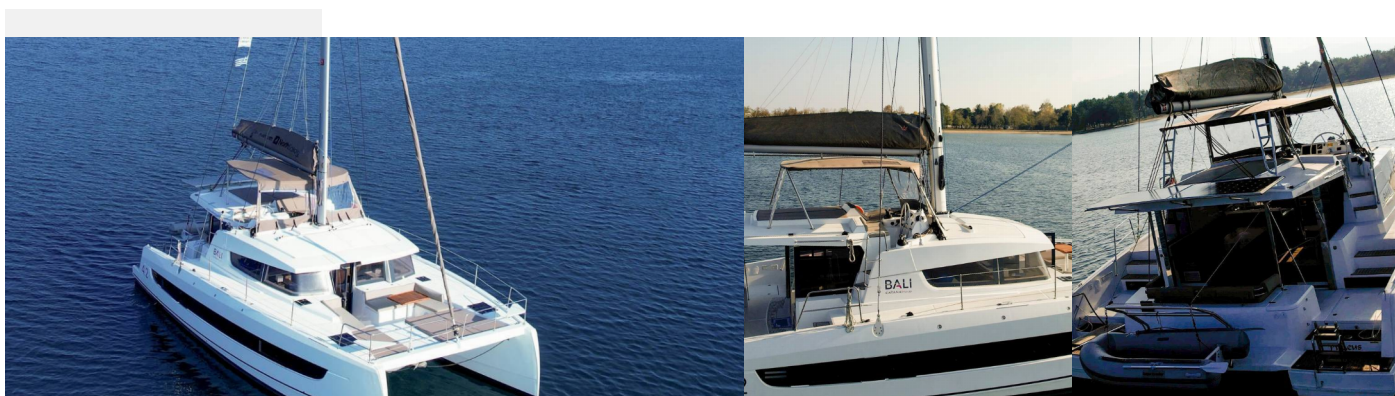

PRICE / WEEKS

16.05. - 23.05.2026 Reservado	23.05. - 30.05.2026 Reservado	30.05. - 06.06.2026 Reservado	06.06. - 13.06.2026 Reservado
13.06. - 20.06.2026 Reservado	20.06. - 27.06.2026 Reservado	27.06. - 04.07.2026 Reservado	04.07. - 11.07.2026 Reservado
11.07. - 18.07.2026 Reservado	18.07. - 25.07.2026 Reservado	25.07. - 01.08.2026 Reservado	01.08. - 08.08.2026 Reservado
08.08. - 15.08.2026 Reservado	15.08. - 22.08.2026 Reservado	22.08. - 29.08.2026 Reservado	29.08. - 05.09.2026 Reservado
05.09. - 12.09.2026 Reservado	12.09. - 19.09.2026 Reservado	19.09. - 26.09.2026 Reservado	26.09. - 03.10.2026 Reservado
03.10. - 10.10.2026 3.600 € ~~4.000 €~~	10.10. - 17.10.2026 2.610 € ~~2.900 €~~	17.10. - 24.10.2026 2.610 € ~~2.900 €~~	24.10. - 31.10.2026 2.610 € ~~2.900 €~~
31.10. - 07.11.2026 2.859 € ~~2.900 €~~	07.11. - 14.11.2026 2.900 €	14.11. - 21.11.2026 2.900 €	21.11. - 28.11.2026 2.900 €

WEB

najachty.pl

TELÉFONO

+48 882 071 532

CORREO ELECTRÓNICO

biuro@najachty.pl

NAJACHTY

ul. Pi. Świętej Małgorzaty 1-2/42B, 58-100, Świdnica, Polonia