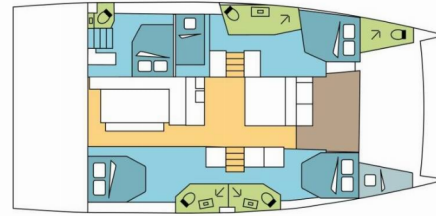

BALI 4.6

DREAMER

El Catamarán Bali 4.6 „DREAMER“, construido en el año 2023, está amarrado en BVI, Hodge's Creek Marina, - Islas Vírgenes Británicas. El yate tiene 5 + 1 cabinas, puede alojar a 10 + 1 personas y tiene 4 + 1 baños/duchas.