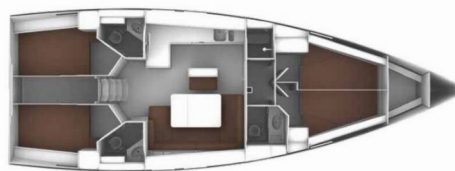

BAVARIA CRUISER 46 STYLE

lo

El Velero Bavaria Cruiser 46 Style „lo“, construido en el año 2022, está amarrado en Lavrion, - Grecia. El yate tiene 4 cabinas, puede alojar a 8 personas y tiene 3 baños/duchas.

lo

Año De Producción

2022

Longitud

14.27 m

Cabins

4

Camas