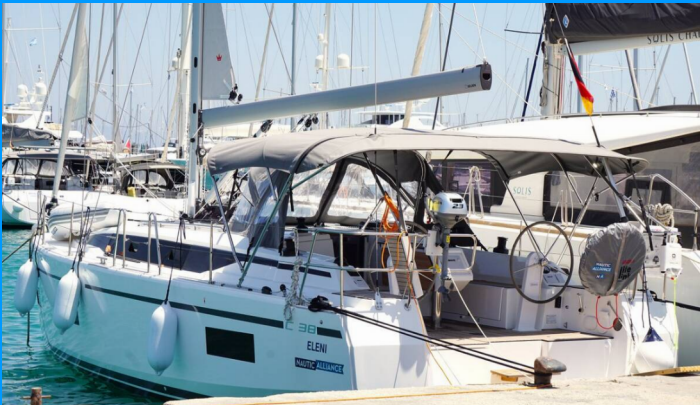

BAVARIA C38

Eleni

El Velero Bavaria C38 „Eleni“, construido en el año 2024, está amarrado en Lefkas, D-Marin, Lefkas - Grecia. El yate tiene 3 cabinas, puede alojar a 6 + 1 personas y tiene 2 baños/duchas.

ESPECIFICACIONES DEL YATE

Base De Chárter

Lefkas, D-Marin, Grecia

Yacht ID

445

Marca

Bavaria Yachtbau

Nombre