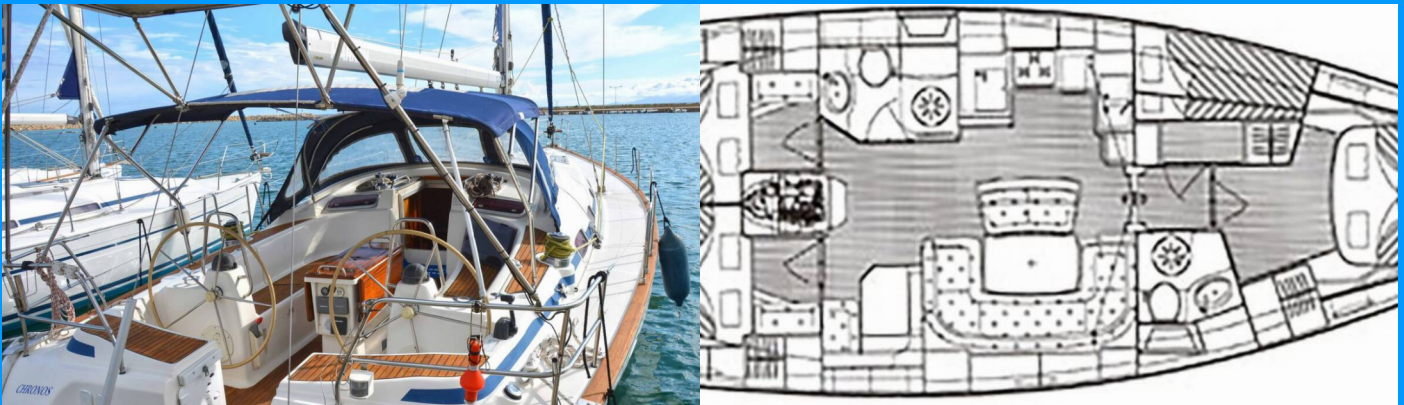

BAVARIA 46 CRUISER

Chronos

El Velero Bavaria 46 Cruiser „Chronos“, construido en el año 2006, está amarrado en Port of Avdira, - Grecia. El yate tiene 4 cabinas, puede alojar a 8 + 1 personas y tiene 2 baños/duchas