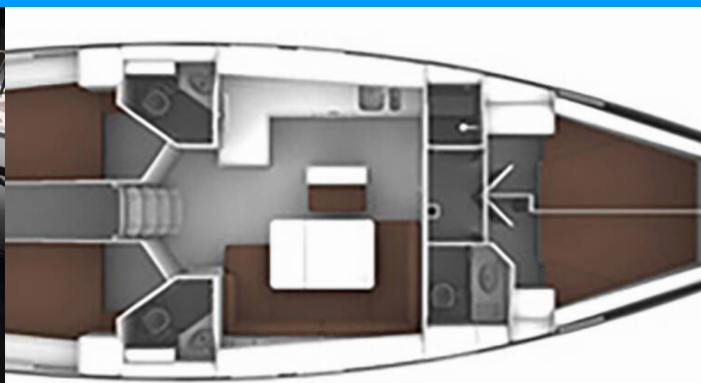

BAVARIA CRUISER 46

Nefeli

El Velero Bavaria Cruiser 46 „Nefeli“, construido en el año 2021 , está amarrado en Skiathos, - Grecia. El yate tiene 4 cabinas, puede alojar a 8 + 1 personas y tiene 3 baños/duchas.