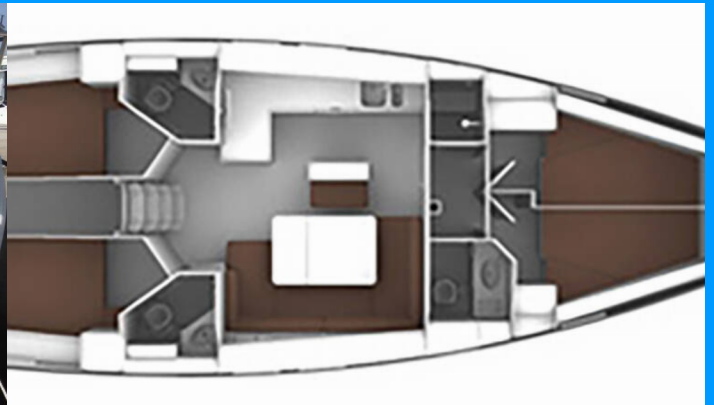

BAVARIA CRUISER 46

Renee

El Velero Bavaria Cruiser 46 „Renee“, construido en el año 2021, está amarrado en Skiathos, - Grecia. El yate tiene 4 cabinas, puede alojar a 8 + 1 personas y tiene 3 baños/duchas.

ESPECIFICACIONES DEL YATE

Base De Chárter

Skiathos, Grecia

Yacht ID

4288

Marca

Bavaria Yachtbau

Nombre

Renee

Año De Producción

2021

Longitud

14.27 m

Cabins

4

Camas