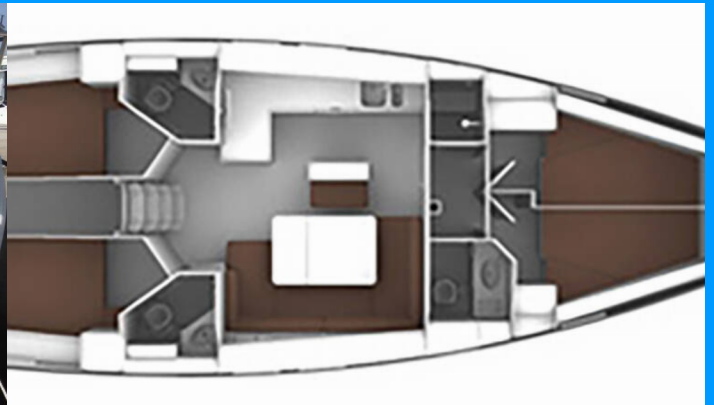

BAVARIA CRUISER 46

Renee

El Velero Bavaria Cruiser 46 „Renee“, construido en el año 2021, está amarrado en Skiathos, - Grecia. El yate tiene 4 cabinas, puede alojar a 8 + 1 personas y tiene 3 baños/duchas.

Renee

Año De Producción

2021

Longitud

14.27 m

Cabins

4

Camas