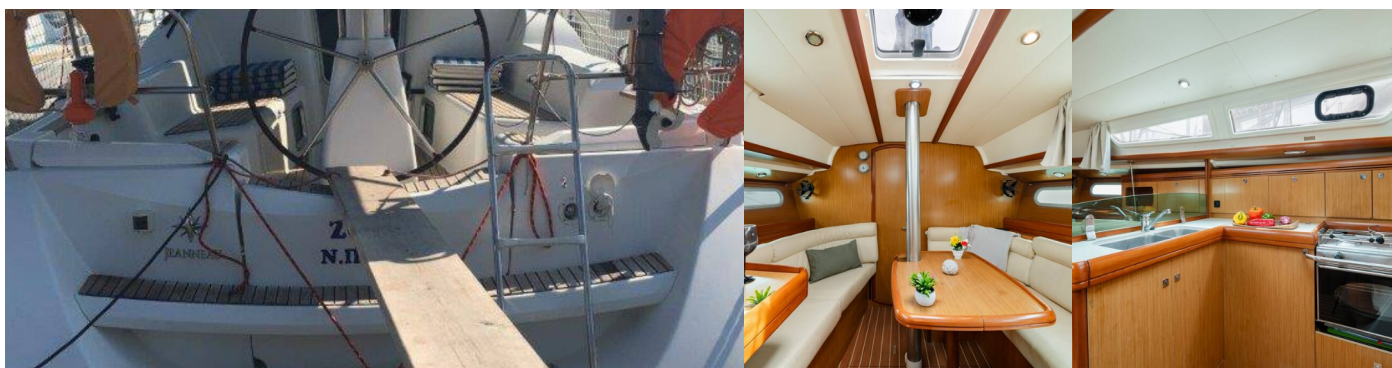

PRICE / WEEKS

16.05. - 23.05.2026 2.025 € ~~2.250 €~~	23.05. - 30.05.2026 2.025 € ~~2.250 €~~	30.05. - 06.06.2026 Reservado	06.06. - 13.06.2026 2.250 € ~~2.500 €~~
13.06. - 20.06.2026 2.250 € ~~2.500 €~~	20.06. - 27.06.2026 2.250 € ~~2.500 €~~	27.06. - 04.07.2026 Reservado	04.07. - 11.07.2026 1.872 € ~~2.340 €~~
11.07. - 18.07.2026 1.872 € ~~2.340 €~~	18.07. - 25.07.2026 1.872 € ~~2.340 €~~	25.07. - 08.08.2026 Reservado	08.08. - 15.08.2026 2.250 € ~~2.500 €~~
15.08. - 29.08.2026 Reservado	29.08. - 05.09.2026 2.106 € ~~2.340 €~~	05.09. - 12.09.2026 2.475 € ~~2.750 €~~	12.09. - 19.09.2026 2.475 € ~~2.750 €~~
19.09. - 03.10.2026 Reservado	03.10. - 10.10.2026 2.025 € ~~2.250 €~~	10.10. - 17.10.2026 1.692 € ~~1.880 €~~	17.10. - 24.10.2026 1.692 € ~~1.880 €~~
24.10. - 31.10.2026 1.350 € ~~1.500 €~~	31.10. - 07.11.2026 1.350 € ~~1.500 €~~	07.11. - 14.11.2026 1.350 € ~~1.500 €~~	14.11. - 21.11.2026 1.350 € ~~1.500 €~~
21.11. - 28.11.2026 1.350 € ~~1.500 €~~	28.11. - 05.12.2026 1.350 € ~~1.500 €~~		

WEB

najachty.pl

TELÉFONO

+48 882 071 532

CORREO ELECTRÓNICO

biuro@najachty.pl

NAJACHTY

ul. Pi. Świętej Małgorzaty 1-2/42B, 58-100, Świdnica, Polonia