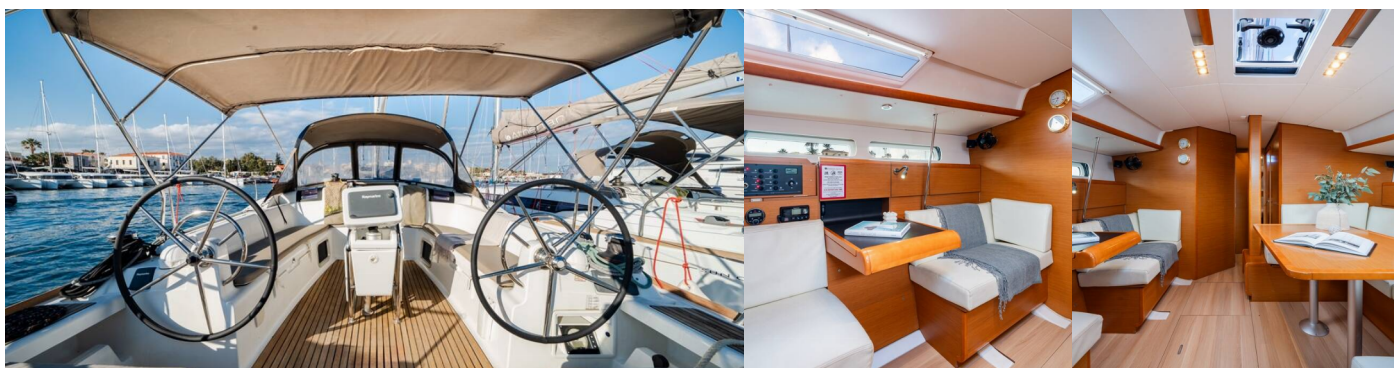

PRICE / WEEKS

07.11. - 14.11.2026

1.870 € ~~2.200 €~~

14.11. - 21.11.2026

1.870 € ~~2.200 €~~

21.11. - 28.11.2026

1.870 € ~~2.200 €~~

28.11. - 05.12.2026

1.870 € ~~2.200 €~~

05.12. - 12.12.2026

1.870 € ~~2.200 €~~

12.12. - 19.12.2026

1.870 € ~~2.200 €~~

19.12. - 26.12.2026

1.870 € ~~2.200 €~~

WEB

najachty.pl

TELÉFONO

+48 882 071 532

CORREO ELECTRÓNICO

biuro@najachty.pl

NAJACHTY

ul. Pi. Świętej Małgorzaty 1-2/42B, 58-100, Świdnica, Polonia