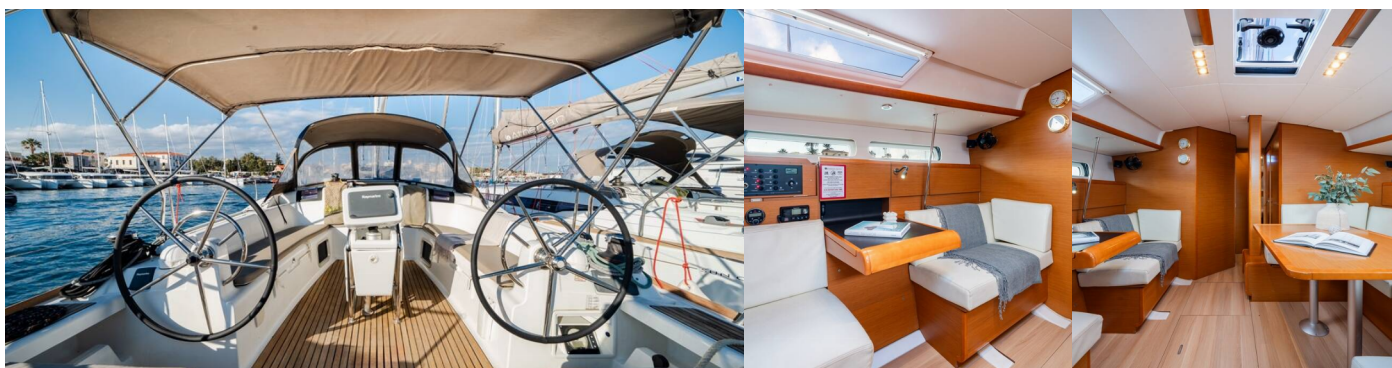

PRICE / WEEKS

16.05. - 23.05.2026 2.431 € ~~3.740 €~~	23.05. - 30.05.2026 2.431 € ~~3.740 €~~	30.05. - 06.06.2026 2.431 € ~~3.740 €~~	06.06. - 13.06.2026 3.740 € ~~4.400 €~~
13.06. - 20.06.2026 3.740 € ~~4.400 €~~	20.06. - 27.06.2026 Reservado	27.06. - 04.07.2026 3.494 € ~~4.110 €~~	04.07. - 11.07.2026 3.494 € ~~4.110 €~~
11.07. - 18.07.2026 3.494 € ~~4.110 €~~	18.07. - 25.07.2026 Reservado	25.07. - 08.08.2026 Reservado	08.08. - 15.08.2026 3.740 € ~~4.400 €~~
15.08. - 22.08.2026 Reservado	22.08. - 29.08.2026 3.494 € ~~4.110 €~~	29.08. - 05.09.2026 3.494 € ~~4.110 €~~	05.09. - 12.09.2026 Reservado
12.09. - 03.10.2026 Reservado	03.10. - 10.10.2026 3.179 € ~~3.740 €~~	10.10. - 17.10.2026 2.618 € ~~3.080 €~~	17.10. - 24.10.2026 2.618 € ~~3.080 €~~
24.10. - 31.10.2026 1.870 € ~~2.200 €~~	31.10. - 07.11.2026 1.870 € ~~2.200 €~~	07.11. - 14.11.2026 1.870 € ~~2.200 €~~	14.11. - 21.11.2026 1.870 € ~~2.200 €~~
21.11. - 28.11.2026 1.870 € ~~2.200 €~~	28.11. - 05.12.2026 1.870 € ~~2.200 €~~		

WEB

najachty.pl

TELÉFONO

+48 882 071 532

CORREO ELECTRÓNICO

biuro@najachty.pl

NAJACHTY

ul. Pi. Świętej Małgorzaty 1-2/42B, 58-100, Świdnica, Polonia