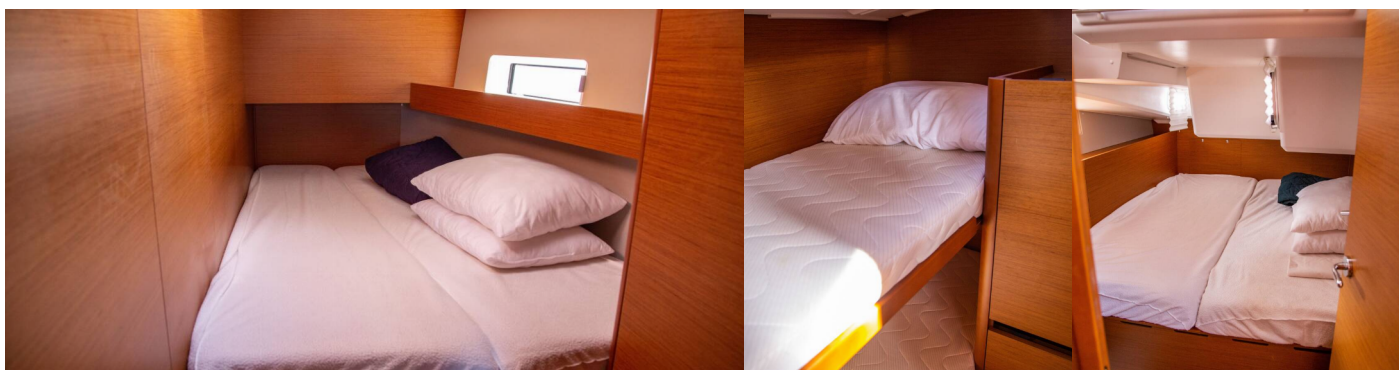

PRICE / WEEKS

05.12. - 12.12.2026

2.491 € ~~2.930 €~~

12.12. - 19.12.2026

2.491 € ~~2.930 €~~

19.12. - 26.12.2026

2.491 € ~~2.930 €~~

WEB

najachty.pl

TELÉFONO

+48 882 071 532

CORREO ELECTRÓNICO

biuro@najachty.pl

NAJACHTY

ul. Pi. Świętej Małgorzaty 1-2/42B, 58-100, Świdnica, Polonia