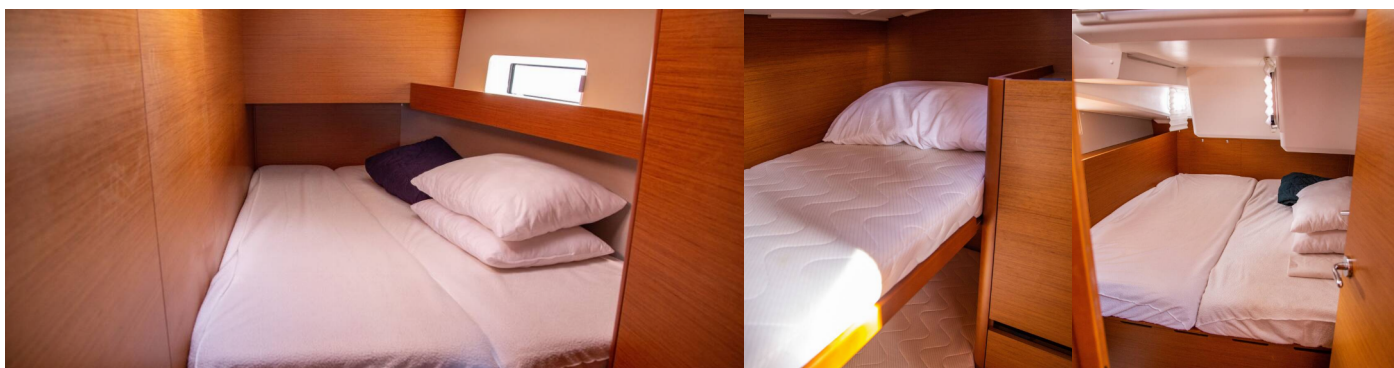

PRICE / WEEKS

16.05. - 23.05.2026 3.231 € ~~4.970 €~~	23.05. - 30.05.2026 3.231 € ~~4.970 €~~	30.05. - 06.06.2026 Reservado	06.06. - 13.06.2026 4.973 € ~~5.850 €~~
13.06. - 20.06.2026 Reservado	20.06. - 27.06.2026 Reservado	27.06. - 04.07.2026 Reservado	04.07. - 11.07.2026 Reservado
11.07. - 18.07.2026 4.376 € ~~5.470 €~~	18.07. - 25.07.2026 4.376 € ~~5.470 €~~	25.07. - 01.08.2026 4.376 € ~~5.470 €~~	01.08. - 08.08.2026 Reservado
08.08. - 22.08.2026 Reservado	22.08. - 29.08.2026 4.650 € ~~5.470 €~~	29.08. - 05.09.2026 Reservado	05.09. - 12.09.2026 5.474 € ~~6.440 €~~
12.09. - 26.09.2026 Reservado	26.09. - 03.10.2026 Reservado	03.10. - 10.10.2026 4.225 € ~~4.970 €~~	10.10. - 17.10.2026 3.383 € ~~3.980 €~~
17.10. - 24.10.2026 3.383 € ~~3.980 €~~	24.10. - 03.11.2026 Reservado	07.11. - 14.11.2026 2.491 € ~~2.930 €~~	14.11. - 21.11.2026 2.491 € ~~2.930 €~~
21.11. - 28.11.2026 2.491 € ~~2.930 €~~	28.11. - 05.12.2026 2.491 € ~~2.930 €~~		

WEB

najachty.pl

TELÉFONO

+48 882 071 532

CORREO ELECTRÓNICO

biuro@najachty.pl

NAJACHTY

ul. Pi. Świętej Małgorzaty 1-2/42B, 58-100, Świdnica, Polonia