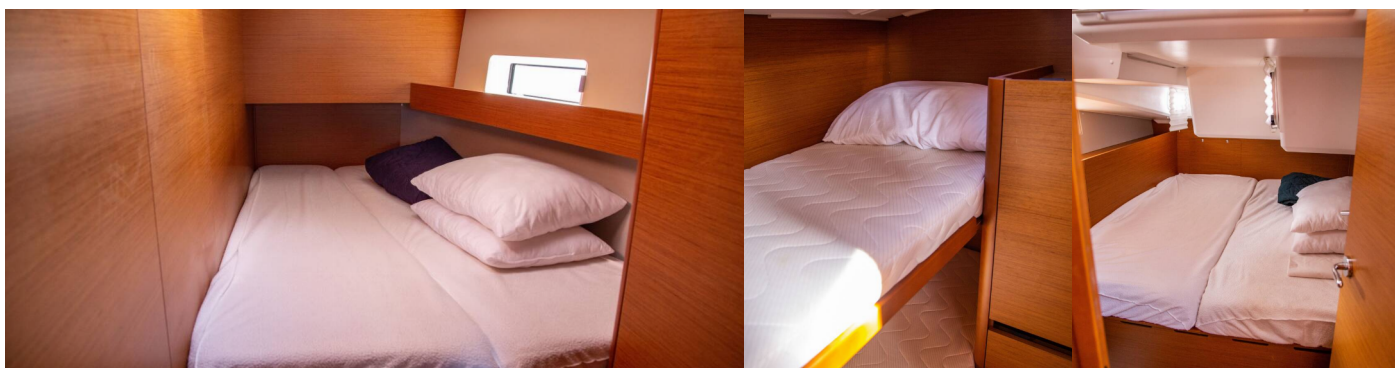

PRICE / WEEKS

07.11. - 14.11.2026

2.491 € ~~2.930 €~~

14.11. - 21.11.2026

2.491 € ~~2.930 €~~

21.11. - 28.11.2026

2.491 € ~~2.930 €~~

28.11. - 05.12.2026

2.491 € ~~2.930 €~~

05.12. - 12.12.2026

2.491 € ~~2.930 €~~

12.12. - 19.12.2026

2.491 € ~~2.930 €~~

19.12. - 26.12.2026

2.491 € ~~2.930 €~~

WEB

najachty.pl

TELÉFONO

+48 882 071 532

CORREO ELECTRÓNICO

biuro@najachty.pl

NAJACHTY

ul. Pi. Świętej Małgorzaty 1-2/42B, 58-100, Świdnica, Polonia