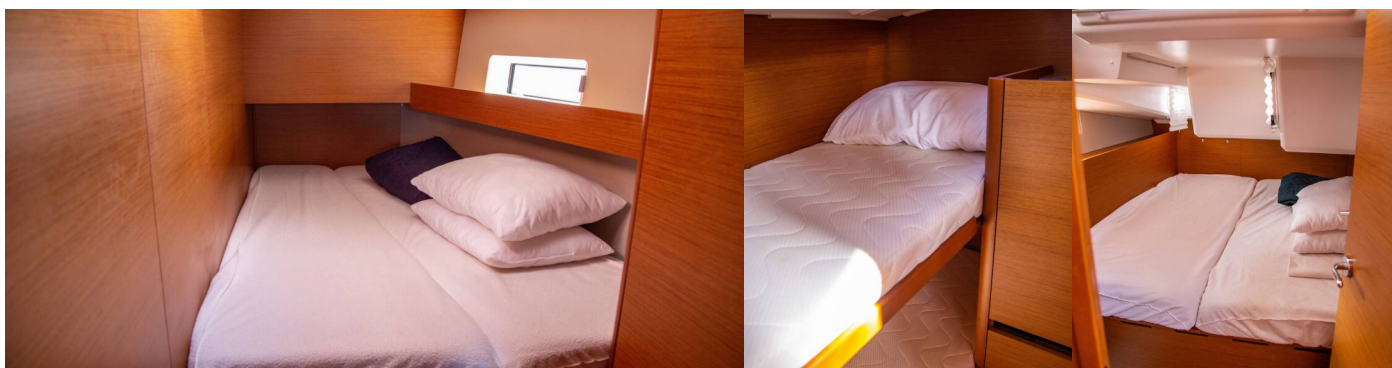

PRICE / WEEKS

25.04. - 02.05.2026 3.383 € ~~3.980 €~~	02.05. - 09.05.2026 2.786 € ~~3.980 €~~	09.05. - 16.05.2026 2.786 € ~~3.980 €~~	16.05. - 23.05.2026 3.479 € ~~4.970 €~~
23.05. - 30.05.2026 3.479 € ~~4.970 €~~	30.05. - 06.06.2026 Reservado	06.06. - 13.06.2026 4.973 € ~~5.850 €~~	13.06. - 20.06.2026 Reservado
20.06. - 27.06.2026 Reservado	27.06. - 04.07.2026 Reservado	04.07. - 11.07.2026 Reservado	11.07. - 18.07.2026 4.376 € ~~5.470 €~~
18.07. - 25.07.2026 4.376 € ~~5.470 €~~	25.07. - 01.08.2026 4.376 € ~~5.470 €~~	01.08. - 08.08.2026 Reservado	08.08. - 22.08.2026 Reservado
22.08. - 29.08.2026 Reservado	29.08. - 05.09.2026 Reservado	05.09. - 12.09.2026 5.474 € ~~6.440 €~~	12.09. - 26.09.2026 Reservado
26.09. - 03.10.2026 Reservado	03.10. - 10.10.2026 4.225 € ~~4.970 €~~	10.10. - 17.10.2026 3.383 € ~~3.980 €~~	17.10. - 24.10.2026 3.383 € ~~3.980 €~~
24.10. - 03.11.2026 Reservado			

WEB

najachty.pl

TELÉFONO

+48 882 071 532

CORREO ELECTRÓNICO

biuro@najachty.pl

NAJACHTY

ul. Pi. Świętej Małgorzaty 1-2/42B, 58-100, Świdnica, Polonia