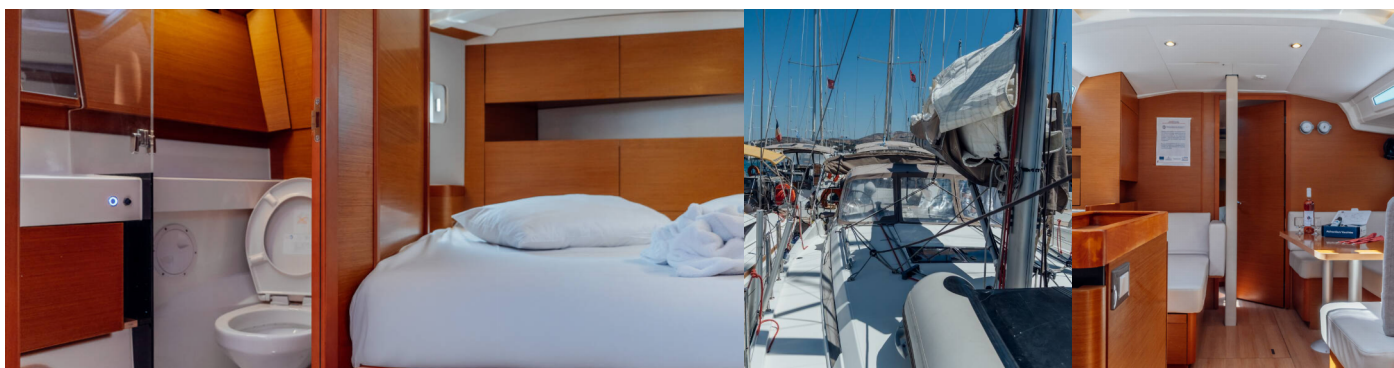

PRICE / WEEKS

25.04. - 02.05.2026 2.372 € ~~2.790 €~~	02.05. - 09.05.2026 1.953 € ~~2.790 €~~	09.05. - 16.05.2026 Reservado	16.05. - 30.05.2026 Reservado
04.06. - 13.06.2026 Reservado	13.06. - 20.06.2026 Reservado	20.06. - 27.06.2026 3.485 € ~~4.100 €~~	27.06. - 04.07.2026 Reservado
04.07. - 11.07.2026 3.064 € ~~3.830 €~~	11.07. - 18.07.2026 Reservado	18.07. - 01.08.2026 Reservado	01.08. - 15.08.2026 Reservado
15.08. - 22.08.2026 3.485 € ~~4.100 €~~	22.08. - 29.08.2026 Reservado	29.08. - 12.09.2026 Reservado	12.09. - 19.09.2026 Reservado
19.09. - 26.09.2026 Reservado	26.09. - 03.10.2026 Reservado	03.10. - 10.10.2026 Reservado	10.10. - 17.10.2026 Reservado
17.10. - 24.10.2026 2.372 € ~~2.790 €~~	24.10. - 31.10.2026 1.743 € ~~2.050 €~~	31.10. - 07.11.2026 1.743 € ~~2.050 €~~	

WEB

najachty.pl

TELÉFONO

+48 882 071 532

CORREO ELECTRÓNICO

biuro@najachty.pl

NAJACHTY

ul. Pi. Świętej Małgorzaty 1-2/42B, 58-100, Świdnica, Polonia