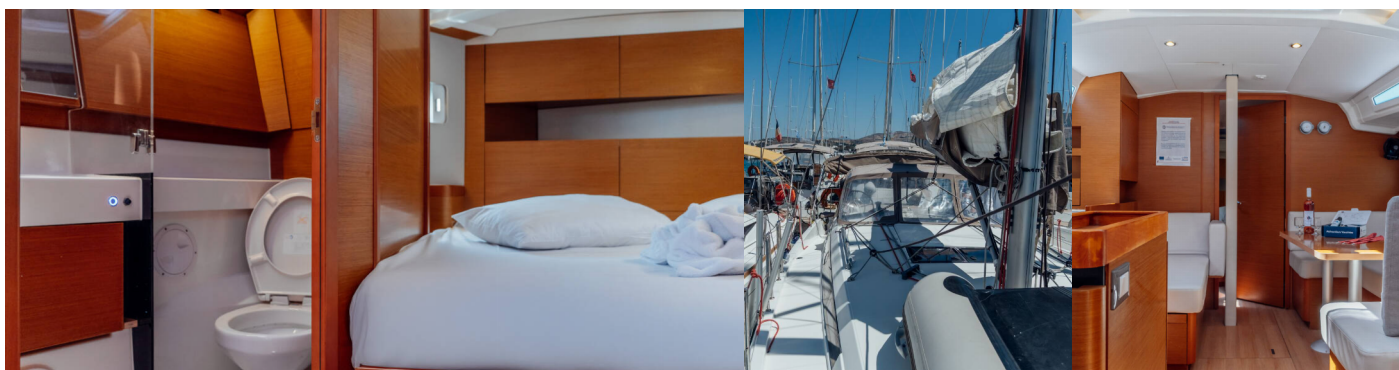

PRICE / WEEKS

07.11. - 14.11.2026

1.743 € ~~2.050 €~~

14.11. - 21.11.2026

1.743 € ~~2.050 €~~

21.11. - 28.11.2026

1.743 € ~~2.050 €~~

28.11. - 05.12.2026

1.743 € ~~2.050 €~~

05.12. - 12.12.2026

1.743 € ~~2.050 €~~

12.12. - 19.12.2026

1.743 € ~~2.050 €~~

19.12. - 26.12.2026

1.743 € ~~2.050 €~~

WEB

najachty.pl

TELÉFONO

+48 882 071 532

CORREO ELECTRÓNICO

biuro@najachty.pl

NAJACHTY

ul. Pi. Świętej Małgorzaty 1-2/42B, 58-100, Świdnica, Polonia