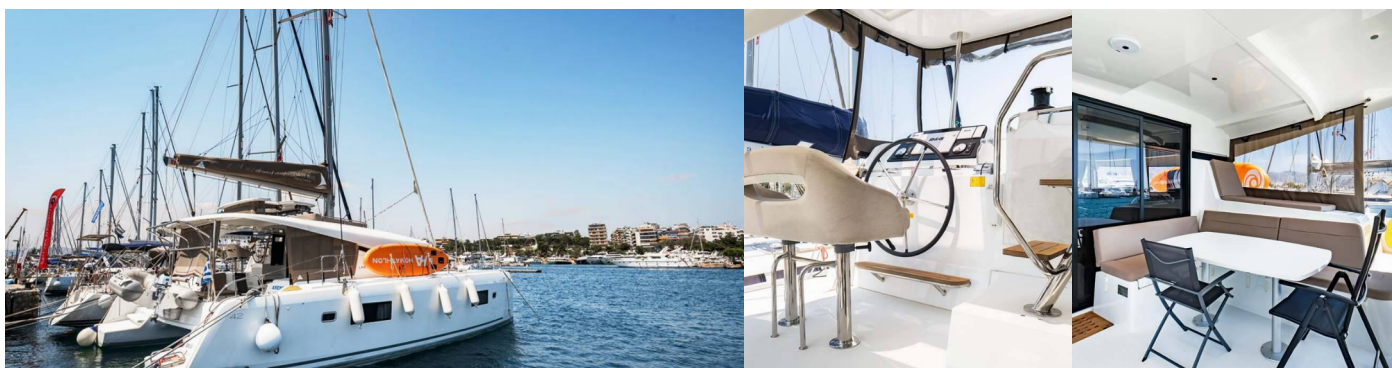

PRICE / WEEKS

16.05. - 23.05.2026 3.712 € ~~5.710 €~~	23.05. - 30.05.2026 4.479 € ~~6.890 €~~	30.05. - 06.06.2026 4.479 € ~~6.890 €~~	06.06. - 13.06.2026 Reservado
13.06. - 20.06.2026 Reservado	20.06. - 27.06.2026 Reservado	27.06. - 04.07.2026 7.140 € ~~8.400 €~~	04.07. - 11.07.2026 6.720 € ~~8.400 €~~
11.07. - 18.07.2026 Reservado	18.07. - 25.07.2026 6.720 € ~~8.400 €~~	25.07. - 01.08.2026 Reservado	01.08. - 08.08.2026 Reservado
08.08. - 15.08.2026 En opción	15.08. - 29.08.2026 Reservado	29.08. - 05.09.2026 7.140 € ~~8.400 €~~	05.09. - 12.09.2026 7.140 € ~~8.400 €~~
12.09. - 19.09.2026 Reservado	19.09. - 26.09.2026 Reservado	26.09. - 03.10.2026 Reservado	03.10. - 10.10.2026 4.854 € ~~5.710 €~~
10.10. - 17.10.2026 3.570 € ~~4.200 €~~	17.10. - 24.10.2026 3.570 € ~~4.200 €~~	24.10. - 31.10.2026 3.570 € ~~4.200 €~~	31.10. - 07.11.2026 3.570 € ~~4.200 €~~
07.11. - 14.11.2026 3.570 € ~~4.200 €~~	14.11. - 21.11.2026 3.570 € ~~4.200 €~~	21.11. - 28.11.2026 3.570 € ~~4.200 €~~	28.11. - 05.12.2026 3.570 € ~~4.200 €~~

WEB

najachty.pl

TELÉFONO

+48 882 071 532

CORREO ELECTRÓNICO

biuro@najachty.pl

NAJACHTY

ul. Pi. Świętej Małgorzaty 1-2/42B, 58-100, Świdnica, Polonia