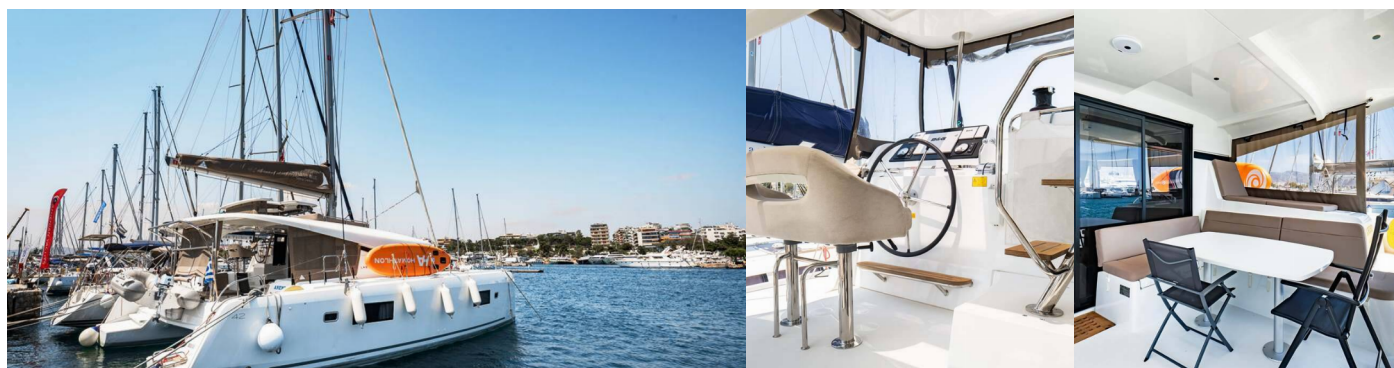

PRICE / WEEKS

07.11. - 14.11.2026

3.570 € ~~4.200 €~~

14.11. - 21.11.2026

3.570 € ~~4.200 €~~

21.11. - 28.11.2026

3.570 € ~~4.200 €~~

28.11. - 05.12.2026

3.570 € ~~4.200 €~~

05.12. - 12.12.2026

3.570 € ~~4.200 €~~

12.12. - 19.12.2026

3.570 € ~~4.200 €~~

19.12. - 26.12.2026

3.570 € ~~4.200 €~~

WEB

najachty.pl

TELÉFONO

+48 882 071 532

CORREO ELECTRÓNICO

biuro@najachty.pl

NAJACHTY

ul. Pi. Świętej Małgorzaty 1-2/42B, 58-100, Świdnica, Polonia