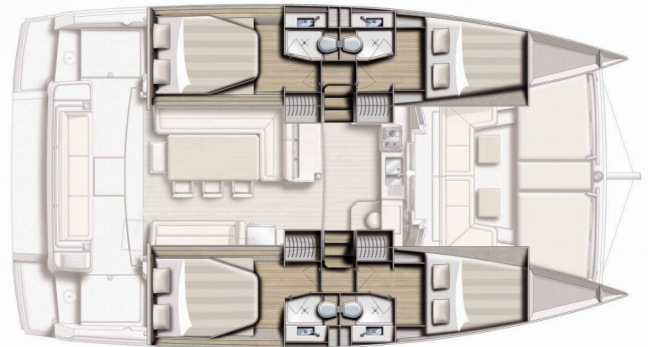

BALI 4.1

Hephaestus

El Catamarán Bali 4.1 „Hephaestus“, construido en el año 2021, está amarrado en Benitses Port Yacht Marina, Corfú, - Grecia.

El yate tiene 4 cabinas, puede alojar a 8 personas y tiene 4 baños/duchas.

Hephaestus

Año De Producción

2021

Longitud

12.35 m

Cabins

4

Camas

8

Máx. Pasajeros

8

Baño/Ducha

4

EQUIPAMIENTO ESTÁNDAR DEL YATE

Cocina	Agua caliente, Congelador, Estufa, Horno, Refrigerador
Comodidad	Cojines de bañera
Cubierta	Bañera / popa, ducha exterior, Bote, Escalera de baño, Hard Top Bimini, Molinete de ancla eléctrico, Motor fueraborda
Electricidad del yate	Aire acondicionado, Cable de alimentación - tierra, Cargador de batería, Conexión a tierra, Generador, Paneles solares (1000W), Potabilizadora - desalinizadora
Entretenimiento	Equipo de snorkel (1 set per cabin), Radio CD reproductor de mp3
Interior	Ventiladores eléctricos (In cabins in salon), WC eléctrico
Navegación	Cartas de navegación (náutica) y guía náutica, Ecosonda / Sonda de profundidad, GPS plotter plotter - cabina, Instrumento de viento / anemómetro, Libro piloto, Piloto automático, Velocímetro (registro de velocidad)
Seguridad	Balsa salvavidas, Chalecos salvavidas, Cinturones salvavidas (arnés de seguridad), Kit de primeros auxilios, Radio VHF, Salvavidas de herradura, Tanque de agua negra
Velas	Lazy bag, Lazy jacks