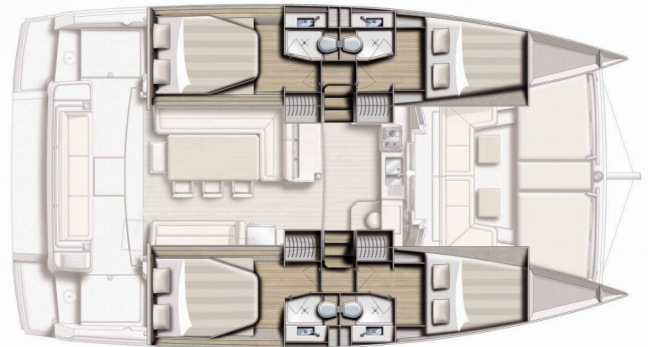

# BALI 4.1

Hephaestus

El Catamarán Bali 4.1 „Hephaestus“, construido en el año 2021, está amarrado en Benitses Port Yacht Marina, Corfú, - Grecia.

El yate tiene 4 cabinas, puede alojar a 8 personas y tiene 4 baños/duchas.

**Hephaestus**

Año De Producción

**2021**

Longitud

**12.35 m**

Cabins

**4**

Camas