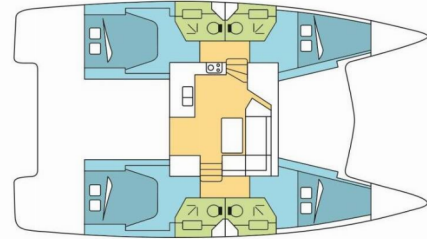

FONTAINE PAJOT ISLA 40

ADISHATZ

El Catamarán Fountaine Pajot Isla 40 „ADISHATZ“, construido en el año 2022, está amarrado en Antigua, Jolly Harbour Marina, - Caribe. El yate tiene 4 cabinas, puede alojar a 8 + 2 personas y tiene 4 baños/duchas.

ADISHATZ

Año De Producción

2022

Longitud

11.93 m

Cabins

4

Camas