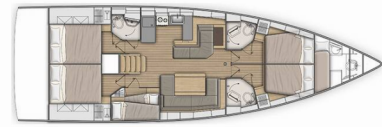

OCEANIS 51.1

Anna

El Velero Oceanis 51.1 „Anna”, construido en el año 2020, está amarrado en Sukosan, D-Marin Dalmacija Marina, - Croacia. El yate tiene 5 + 1 cabinas, puede alojar a 10 + 2 personas y tiene 4 baños/duchas.

Anna

Año De Producción

2020

Longitud

15.94 m

Cabins

5 + 1

Camas