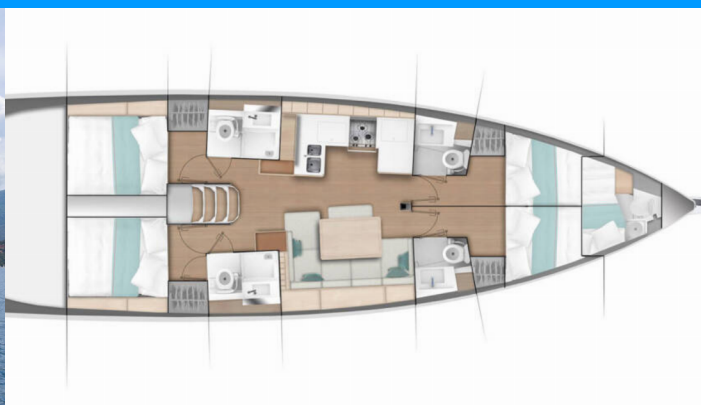

SUN ODYSSEY 490

Funsea

El Velero Sun Odyssey 490 „Funsea”, construido en el año 2022, está amarrado en Corfu, puerto deportivo de Gouvia, Korfu - Grecia. El yate tiene 4 + 1 cabinas, puede alojar a 8 + 2 + 1 personas y tiene 4 + 1 baños/duchas.

Funsea

Año De Producción

2022

Longitud

14.42 m

Cabins

4 + 1

Camas