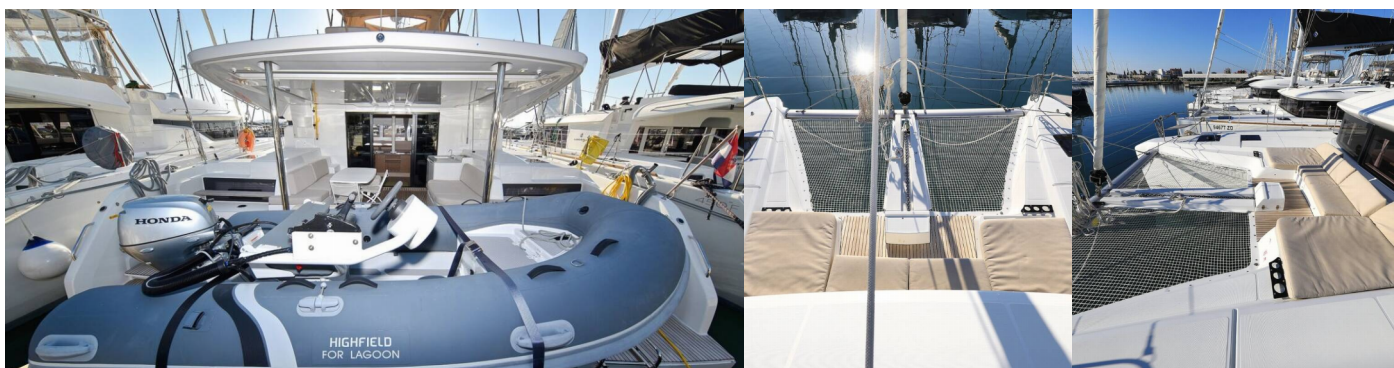

PRICE / WEEKS

25.04. - 02.05.2026 3.348 € ~~5.150 €~~	02.05. - 09.05.2026 3.998 € ~~6.150 €~~	09.05. - 16.05.2026 5.038 € ~~7.750 €~~	16.05. - 23.05.2026 5.493 € ~~8.450 €~~
23.05. - 30.05.2026 6.175 € ~~9.500 €~~	30.05. - 06.06.2026 7.150 € ~~11.000 €~~	06.06. - 13.06.2026 7.345 € ~~11.300 €~~	13.06. - 20.06.2026 8.385 € ~~12.900 €~~
20.06. - 27.06.2026 8.808 € ~~13.550 €~~	27.06. - 04.07.2026 9.458 € ~~14.550 €~~	04.07. - 11.07.2026 9.991 € ~~15.370 €~~	11.07. - 18.07.2026 10.725 € ~~16.500 €~~
18.07. - 25.07.2026 10.985 € ~~16.900 €~~	25.07. - 01.08.2026 11.668 € ~~17.950 €~~	01.08. - 08.08.2026 12.090 € ~~18.600 €~~	08.08. - 15.08.2026 11.603 € ~~17.850 €~~
15.08. - 22.08.2026 10.010 € ~~15.400 €~~	22.08. - 29.08.2026 9.035 € ~~13.900 €~~	29.08. - 05.09.2026 7.768 € ~~11.950 €~~	05.09. - 12.09.2026 8.840 € ~~11.050 €~~
12.09. - 19.09.2026 7.800 € ~~9.750 €~~	19.09. - 26.09.2026 7.240 € ~~9.050 €~~	26.09. - 03.10.2026 5.320 € ~~6.650 €~~	03.10. - 10.10.2026 4.440 € ~~5.550 €~~
10.10. - 17.10.2026 4.440 € ~~5.550 €~~	17.10. - 24.10.2026 3.600 € ~~4.500 €~~	24.10. - 31.10.2026 3.600 € ~~4.500 €~~	31.10. - 07.11.2026 3.600 € ~~4.500 €~~

WEB

najachty.pl

TELÉFONO

+48 882 071 532

CORREO ELECTRÓNICO

biuro@najachty.pl

NAJACHTY

ul. Pi. Świętej Małgorzaty 1-2/42B, 58-100, Świdnica, Polonia