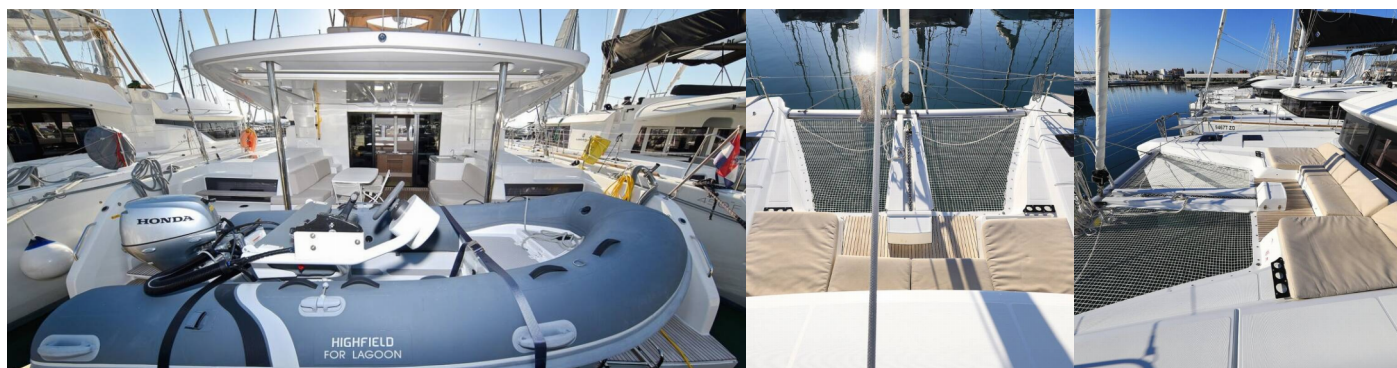

PRICE / WEEKS

07.11. - 31.12.2026

Reservado

WEB

najachty.pl

TELÉFONO

+48 882 071 532

CORREO ELECTRÓNICO

biuro@najachty.pl

NAJACHTY

ul. Pi. Świętej Małgorzaty 1-2/42B, 58-100, Świdnica, Polonia