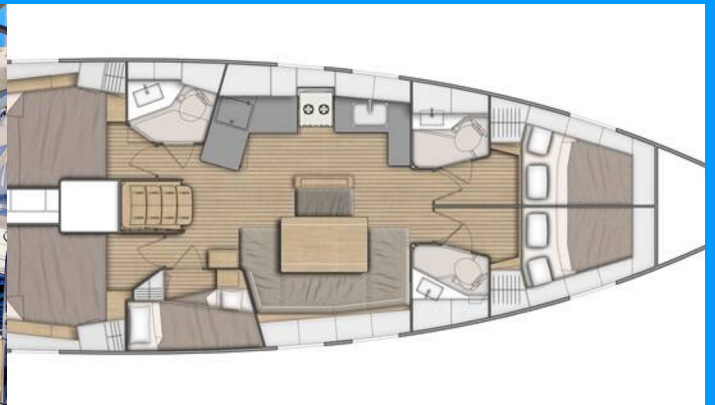

OCEANIS 46.1

Ludi

El Velero Oceanis 46.1 „Ludi“, construido en el año 2022, está amarrado en Porto di Castellammare di Stabia, Castellammare di Stabia - Italia. El yate tiene 5 cabinas, puede alojar a 10 + 2 personas y tiene 3 baños/duchas.

Ludi

Año De Producción

2022

Longitud

14.60 m

Cabins

5

Camas

10 + 2

Baño/Ducha

3

EQUIPAMIENTO ESTÁNDAR DEL YATE

Cocina	Agua caliente, Refrigerador
Comodidad	Cojines de bañera
Cubierta	Bañera / popa, ducha exterior, Bimini top, Bote, Mesa de la bañera, Plataforma de baño, Sprayhood
Electricidad del yate	Paneles solares, Potabilizadora - desalinizadora (200 l/h)
Entretenimiento	Radio reproductor de mp3
Interior	Mesa convertible en salon
Navegación	GPS plotter plotter - cabina, Hélice de proa, Instrumento de viento / anemómetro, Piloto automático, Registro, velocidad, profundidad, ecosonda
Seguridad	Radio VHF
Velas	Lazy bag