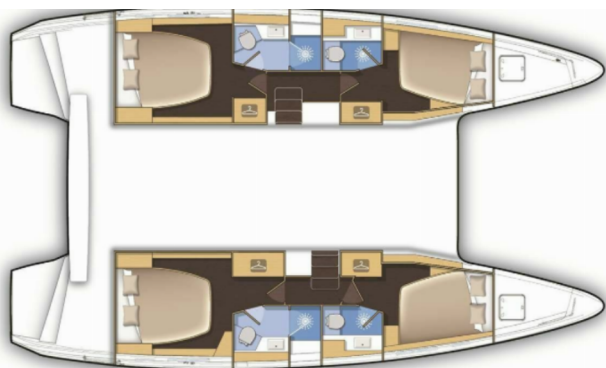

PRICE / WEEKS

02.01. - 09.01.2027 3.150 € ~~3.500 €~~	09.01. - 16.01.2027 3.150 € ~~3.500 €~~	16.01. - 23.01.2027 3.150 € ~~3.500 €~~	23.01. - 30.01.2027 3.150 € ~~3.500 €~~
30.01. - 06.02.2027 3.150 € ~~3.500 €~~	06.02. - 13.02.2027 3.150 € ~~3.500 €~~	13.02. - 20.02.2027 3.150 € ~~3.500 €~~	20.02. - 27.02.2027 3.150 € ~~3.500 €~~
27.02. - 06.03.2027 3.150 € ~~3.500 €~~	06.03. - 13.03.2027 3.150 € ~~3.500 €~~	13.03. - 20.03.2027 3.150 € ~~3.500 €~~	20.03. - 27.03.2027 3.150 € ~~3.500 €~~
27.03. - 03.04.2027 3.150 € ~~3.500 €~~	03.04. - 10.04.2027 3.150 € ~~3.500 €~~	10.04. - 17.04.2027 3.150 € ~~3.500 €~~	17.04. - 24.04.2027 3.150 € ~~3.500 €~~
24.04. - 01.05.2027 4.050 € ~~4.500 €~~	01.05. - 08.05.2027 4.950 € ~~5.500 €~~	08.05. - 15.05.2027 4.950 € ~~5.500 €~~	15.05. - 22.05.2027 4.950 € ~~5.500 €~~
22.05. - 29.05.2027 5.850 € ~~6.500 €~~	29.05. - 05.06.2027 6.300 € ~~7.000 €~~	05.06. - 12.06.2027 6.840 € ~~7.600 €~~	12.06. - 19.06.2027 6.840 € ~~7.600 €~~
19.06. - 26.06.2027 7.920 € ~~8.800 €~~	26.06. - 03.07.2027 7.920 € ~~8.800 €~~		

WEB

najachty.pl

TELÉFONO

+48 882 071 532

CORREO ELECTRÓNICO

biuro@najachty.pl

NAJACHTY

ul. Pi. Świętej Małgorzaty 1-2/42B, 58-100, Świdnica, Polonia