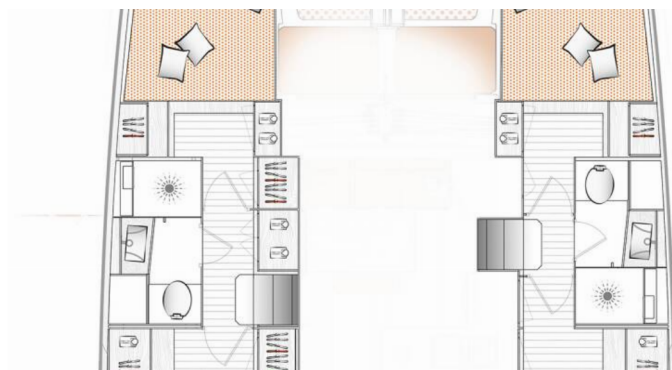

PRICE / WEEKS

25.04. - 02.05.2026 2.144 € ~~2.680 €~~	02.05. - 09.05.2026 Reservado	09.05. - 16.05.2026 2.976 € ~~3.720 €~~	16.05. - 23.05.2026 3.344 € ~~4.180 €~~
23.05. - 30.05.2026 Reservado	30.05. - 06.06.2026 3.584 € ~~4.480 €~~	06.06. - 13.06.2026 3.984 € ~~4.980 €~~	13.06. - 20.06.2026 3.984 € ~~4.980 €~~
20.06. - 27.06.2026 4.144 € ~~5.180 €~~	27.06. - 04.07.2026 4.144 € ~~5.180 €~~	04.07. - 11.07.2026 4.144 € ~~5.180 €~~	11.07. - 18.07.2026 4.144 € ~~5.180 €~~
18.07. - 25.07.2026 4.144 € ~~5.180 €~~	25.07. - 01.08.2026 4.144 € ~~5.180 €~~	01.08. - 15.08.2026 Reservado	15.08. - 22.08.2026 4.464 € ~~5.580 €~~
22.08. - 29.08.2026 4.464 € ~~5.580 €~~	29.08. - 05.09.2026 4.464 € ~~5.580 €~~	05.09. - 12.09.2026 4.624 € ~~5.780 €~~	12.09. - 26.09.2026 Reservado
26.09. - 03.10.2026 En opción	03.10. - 10.10.2026 4.528 € ~~5.660 €~~	10.10. - 17.10.2026 4.416 € ~~5.520 €~~	17.10. - 24.10.2026 4.208 € ~~5.260 €~~
24.10. - 31.10.2026 3.936 € ~~4.920 €~~	31.10. - 07.11.2026 3.312 € ~~4.140 €~~		

WEB

najachty.pl

TELÉFONO

+48 882 071 532

CORREO ELECTRÓNICO

biuro@najachty.pl

NAJACHTY

ul. Pi. Świętej Małgorzaty 1-2/42B, 58-100, Świdnica, Polonia