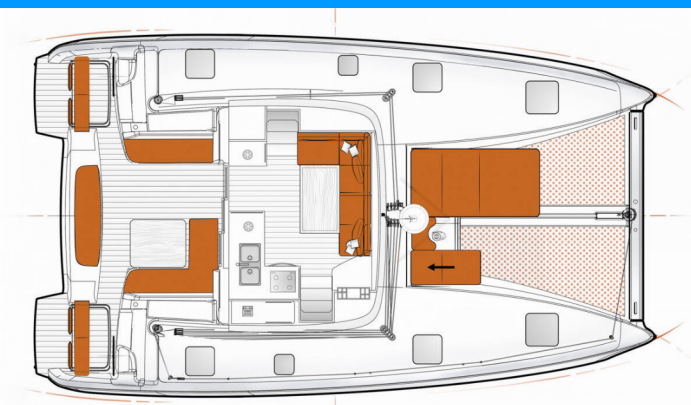

# EXCESS 11

Patara

El Catamarán Excess 11 „Patara”, construido en el año 2022, está amarrado en Göcek / D-Marin, - Turquía. El yate tiene 4 + 2 cabinas, puede alojar a 8 + 2 personas y tiene 2 + 1 baños/duchas.

Nombre

**Patara**

Año De Producción

**2022**

Longitud

**11.42 m**

Cabins

**4 + 2**