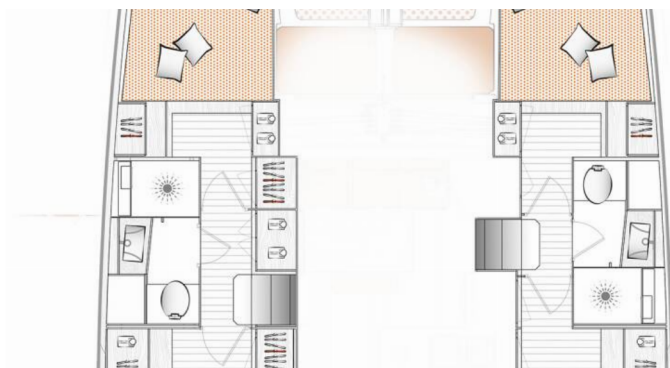

PRICE / WEEKS

07.11. - 14.11.2026

3.312 € ~~4.140 €~~

14.11. - 21.11.2026

3.312 € ~~4.140 €~~

21.11. - 28.11.2026

3.312 € ~~4.140 €~~

28.11. - 05.12.2026

3.312 € ~~4.140 €~~

05.12. - 12.12.2026

3.312 € ~~4.140 €~~

12.12. - 19.12.2026

3.312 € ~~4.140 €~~

19.12. - 26.12.2026

3.312 € ~~4.140 €~~

WEB

najachty.pl

TELÉFONO

+48 882 071 532

CORREO ELECTRÓNICO

biuro@najachty.pl

NAJACHTY

ul. Pi. Świętej Małgorzaty 1-2/42B, 58-100, Świdnica, Polonia