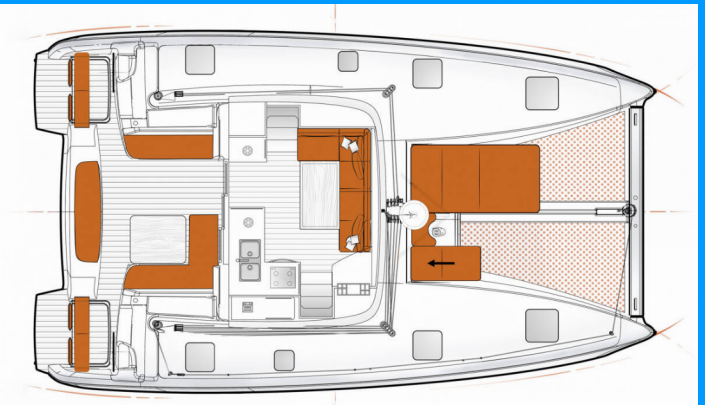

EXCESS 11

Patara

El Catamarán Excess 11 „Patara”, construido en el año 2022, está amarrado en Göcek / D-Marin, - Turquía. El yate tiene 4 + 2 cabinas, puede alojar a 8 + 2 personas y tiene 2 + 1 baños/duchas.

Nombre

Patara

Año De Producción

2022

Longitud

11.42 m

Cabins

4 + 2

Camas

8 + 2

Máx. Pasajeros

10

Baño/Ducha

2 + 1

EQUIPAMIENTO ESTÁNDAR DEL YATE

Cocina	Agua caliente, Cocinas de gas, Horno, Refrigerador, Utensilios de cocina (equipo de galera, cubiertos)
Comodidad	Cojines de bañera
Cubierta	Bañera / popa, ducha exterior, Bote, Hard Top Bimini, Mesa de la bañera, Pescante, Plataforma de baño
Electricidad del yate	Cargador de batería, Inversor (12V to 220V), Las pilas, Toma USB
Entretenimiento	Altavoces externos, Reproductor de CD y radio
Interior	Ventiladores electricos
Navegación	AIS (700 RAYMARINE TRANSCEIVER WITH ANTENNA COUPLING), Cartas náuticas, GPS plotter plotter - cabina, Libro piloto, Piloto automático, Tridata
Seguridad	Luz de búsqueda, Radio VHF (RAYMARINE SINGLE HANDSET - VHF Ray90 ASN), Set de herramientas
Velas	Electric primary winch, Lazy bag