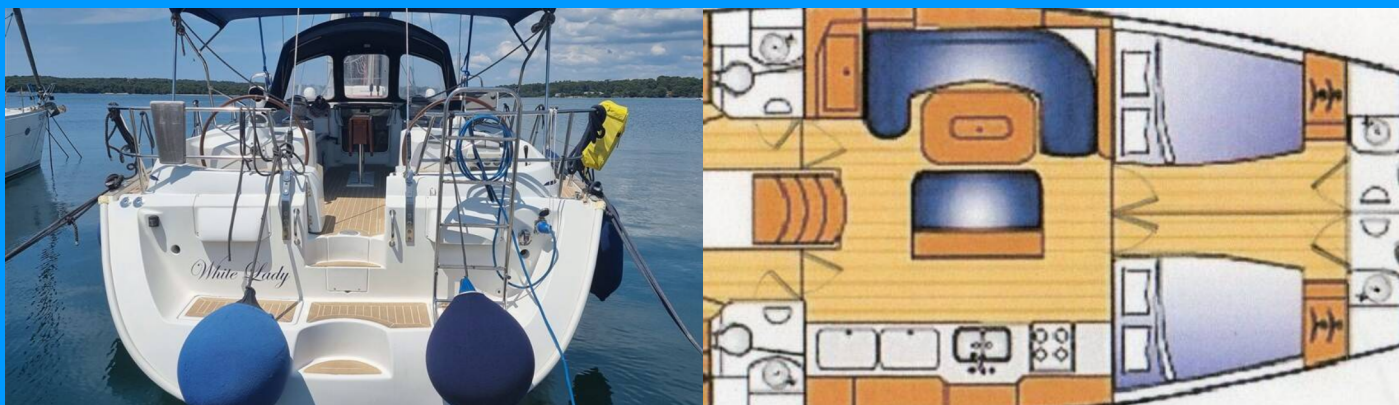

# BENETEAU 50

White Lady

El Velero Beneteau 50 „White Lady“, construido en el año 2005, está amarrado en ACI Marina Pula, - Croacia. El yate tiene 4 + 1 cabinas, puede alojar a 8 + 2 + 1 personas y tiene 4 baños/duchas.

**White Lady**

Año De Producción

**2005**

Longitud

**15.48 m**

Cabins

**4 + 1**

Camas