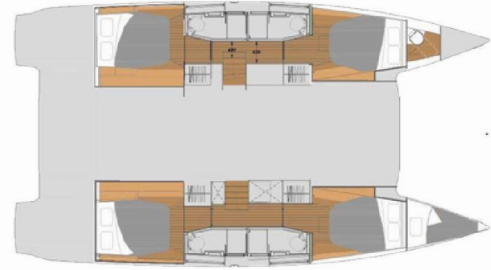

FONTAINE PAJOT ELBA 45

Lalom

El Catamarán Fontaine Pajot Elba 45 „Lalom”, construido en el año 2022, está amarrado en Fethiye, Yacht Classic Hotel Marina, - Turquía. El yate tiene 4 + 1 cabinas, puede alojar a 8 + 1 personas y tiene 4 baños/duchas.

ESPECIFICACIONES DEL YATE

Base De Chárter

**Fethiye, Yacht Classic Hotel Marina,
Turquía**

Yacht ID

3963

Marca

Fontaine Pajot

Nombre

Lalom

Año De Producción

2022

Longitud

13.45 m

Cabins

4 + 1

Camas

8 + 1

Baño/Ducha

4

EQUIPAMIENTO ESTÁNDAR DEL YATE

Cocina	Agua caliente, Congelador, Horno, Refrigerador
Comodidad	Cojines de bañera
Cubierta	Ancla con cadena (25kg + 100m x 10mm chain), Bote, Molinete de ancla electrico (1500W), Motor fueraborda, Pasarela
Electricidad del yate	Calefacción, Cargador de batería (220V), Generador (40 Hrs free of charge, after that, charged per hour), Inversor (2000W; 12V DC-220V AC), Paneles solares
Entretenimiento	Reproductor Bluetooth
Interior	Barómetro, Termómetro, WC electrico
Navegación	Cartas de navegación (náutica) y guía náutica, Instrumentos de viento / velocidad / profundidad (Garmin GMI 20 Display), Libro piloto, Piloto automático, Plotter GPS (Garmin 6620)
Seguridad	Balsa salvavidas (10 Pax), Chaleco salvavidas (niños), Chaleco salvavidas inflable automático, Radio VHF
Velas	Cabrestante eléctrico