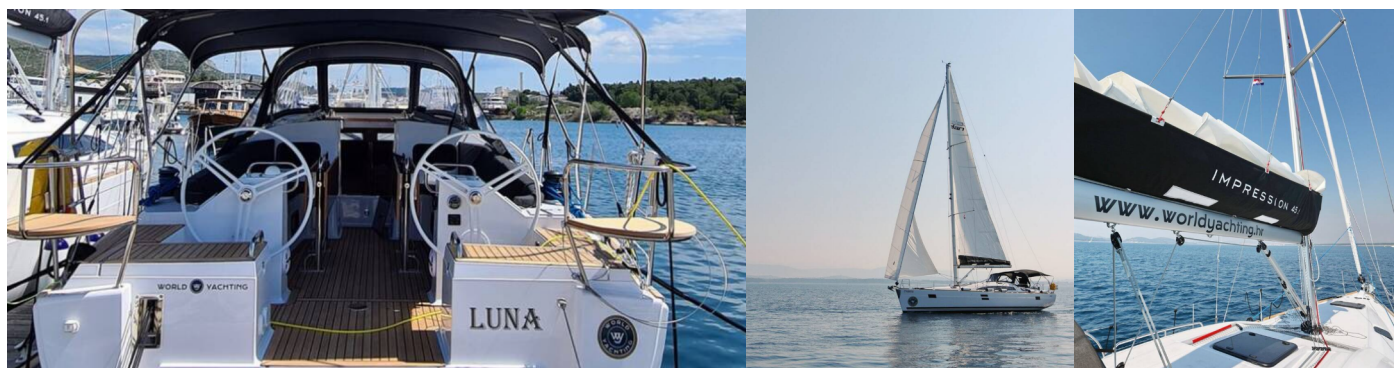

PRICE / WEEKS

29.04. - 03.05.2026 Reservado	09.05. - 16.05.2026 Reservado	16.05. - 23.05.2026 Reservado	23.05. - 30.05.2026 Reservado
30.05. - 06.06.2026 Reservado	06.06. - 13.06.2026 3.062 € ~~4.860 €~~	13.06. - 20.06.2026 3.182 € ~~5.050 €~~	20.06. - 27.06.2026 Reservado
27.06. - 04.07.2026 3.393 € ~~5.385 €~~	04.07. - 11.07.2026 3.456 € ~~5.485 €~~	11.07. - 18.07.2026 Reservado	18.07. - 25.07.2026 3.544 € ~~5.625 €~~
25.07. - 01.08.2026 3.544 € ~~5.625 €~~	01.08. - 08.08.2026 Reservado	08.08. - 15.08.2026 3.544 € ~~5.625 €~~	15.08. - 22.08.2026 3.459 € ~~5.490 €~~
22.08. - 29.08.2026 Reservado	29.08. - 05.09.2026 3.159 € ~~5.015 €~~	05.09. - 12.09.2026 3.037 € ~~4.820 €~~	12.09. - 19.09.2026 Reservado
19.09. - 26.09.2026 Reservado			

WEB

najachty.pl

TELÉFONO

+48 882 071 532

CORREO ELECTRÓNICO

biuro@najachty.pl

NAJACHTY

ul. Pi. Świętej Małgorzaty 1-2/42B, 58-100, Świdnica, Polonia