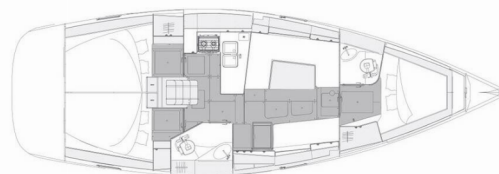

ELAN IMPRESSION 40.1

Oto

El Velero Elan Impression 40.1 „Oto”, construido en el año 2022, está amarrado en Marina Mandalina, Sibenik, Sibenik - Croacia. El yate tiene 3 cabinas, puede alojar a 6 + 2 personas y tiene 2 baños/duchas.

Oto

Año De Producción

2022

Longitud

11.99 m

Cabins

3

Camas