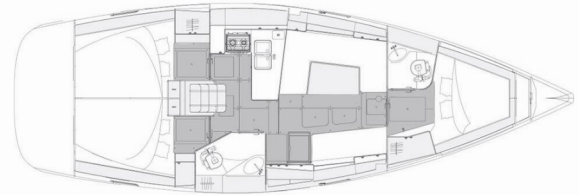

ELAN IMPRESSION 40.1

Finola

El Velero Elan Impression 40.1 „Finola”, construido en el año 2022, está amarrado en Marina Kastela, Split - Croacia. El yate tiene 3 cabinas, puede alojar a 6 + 2 personas y tiene 2 baños/duchas.

Finola

Año De Producción

2022

Longitud

11.99 m

Cabins

3

Camas