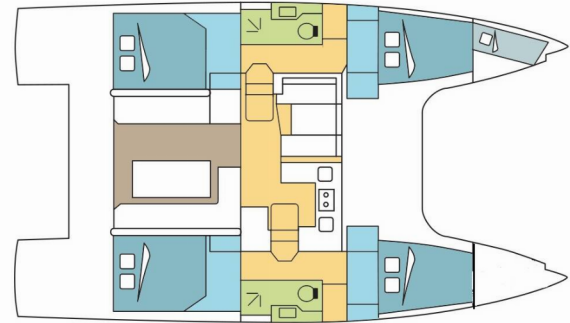

# NAUTITECH 40 OPEN

KRIBI

El Catamarán Nautitech 40 Open „KRIBI”, construido en el año 2022, está amarrado en San Martín, - Caribe. El yate tiene 4 + 1 cabinas, puede alojar a 8 + 2 + 1 personas y tiene 2 baños/duchas.

**KRIBI**

Año De Producción

**2022**

Longitud

**11.98 m**

Cabins

**4 + 1**

Camas