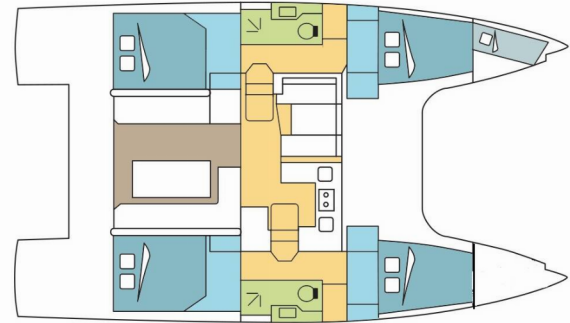

NAUTITECH 40 OPEN

KRIBI

El Catamarán Nautitech 40 Open „KRIBI“, construido en el año 2022, está amarrado en San Martín, - Caribe. El yate tiene 4 + 1 cabinas, puede alojar a 8 + 2 + 1 personas y tiene 2 baños/duchas.

KRIBI

Año De Producción

2022

Longitud

11.98 m

Cabins

4 + 1

Camas

8 + 2 + 1

Máx. Pasajeros

11

Baño/Ducha

2

EQUIPAMIENTO ESTÁNDAR DEL YATE

Cocina	Estufa (Gas), Horno, Refrigerador
Comodidad	Cojines de bañera, Redes para mosquitos
Cubierta	Bañera / popa, ducha exterior, Bimini top, Bote (Rib), Mesa de la bañera, Molinete de ancla electrico, Nevera de carlinga (65 L, 12V), Pescante (Davits and cleats for tender)
Electricidad del yate	Aire acondicionado (230 V), Generador (6KW), Inversor, Paneles solares (4 x 110 W), Potabilizadora - desalinizadora (60L / h 12V), Toma USB (1 double plug per cabin)
Entretenimiento	Altavoces externos, Radio fusión (audio system with 4 speakers)
Interior	Mesa convertible, Mesa convertible en salon, WC electrico
Navegación	AIS, Instrumentos de viento / velocidad / profundidad, Piloto automático, Plotter GPS, Sonda de profundidad, Velocímetro (registro de velocidad)
Seguridad	Radio VHF
Velas	Cabrestante eléctrico (for mainsail halyard at helm station Stb.), Lazy bag, Lazy jacks