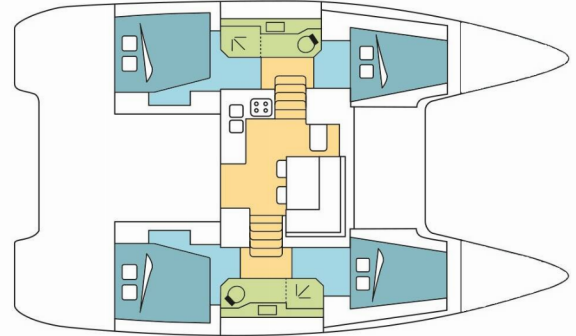

LAGOON 40

LUMIERE

El Catamarán Lagoon 40 „LUMIERE“, construido en el año 2023, está amarrado en Playa Airlie, Marina Abel Point, - Australia y Oceanía. El yate tiene 4 cabinas, puede alojar a 8 personas y tiene 2 baños/duchas.

LUMIERE

Año De Producción

2023

Longitud

11.74 m

Cabins

4

Camas

8

Máx. Pasajeros

8

Baño/Ducha

2

EQUIPAMIENTO ESTÁNDAR DEL YATE

Cocina	Estufa (gas), Horno (gas), Refrigerador (+ ADDITIONAL FRIDGE 100L / 26US Gal)
Comodidad	Cojines de bañera (SUNLOUNGING AREA CUSHIONS WITH LIFTING BACKREST ON FO REDECK + AFT COCKPIT CUSHIONS)
Cubierta	Bimini top, Bote, Escalera de baño, Mesa de la bañera, Molinete de ancla eléctrico, Motor fueraborda, Pescante (Pair of s/steel davits & manual winch)
Electricidad del yate	Inversor (12v/220v), Paneles solares (3 x 115 W), Toma USB
Entretenimiento	Altavoces externos, Radio fusión (usb player + 2 loudspeakers in salon)
Interior	Ventiladores electricos en cabañas, WC electrico
Navegación	AIS, Instrumento de viento / anemómetro, Piloto automático, Plotter GPS, Sonda de profundidad, Velocímetro (registro de velocidad)
Seguridad	Radio VHF
Velas	Cabrestante eléctrico, Lazy bag, Lazy jacks