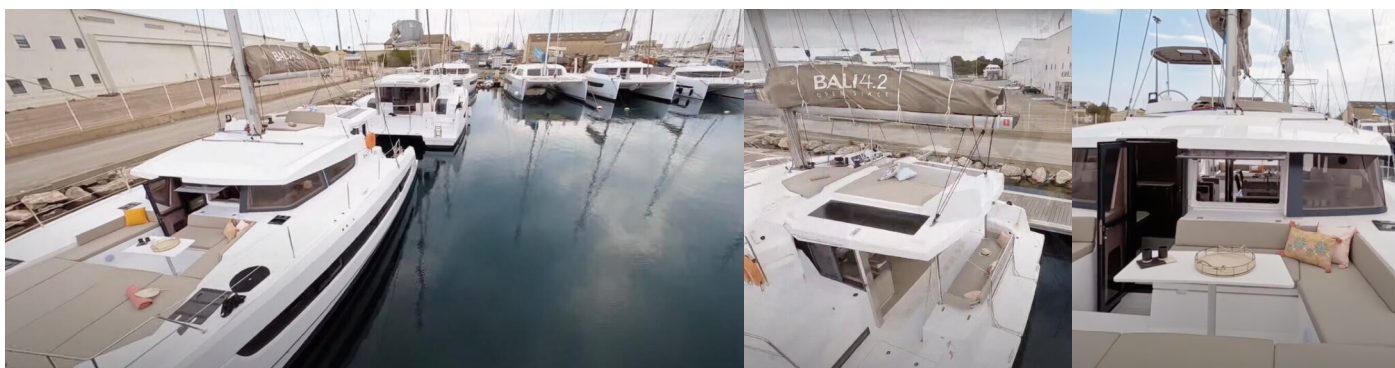

PRICE / WEEKS

05.12. - 12.12.2026

6.795 € ~~7.550 €~~

12.12. - 19.12.2026

6.795 € ~~7.550 €~~

19.12. - 26.12.2026

6.795 € ~~7.550 €~~

WEB

najachty.pl

TELÉFONO

+48 882 071 532

CORREO ELECTRÓNICO

biuro@najachty.pl

NAJACHTY

ul. Pi. Świętej Małgorzaty 1-2/42B, 58-100, Świdnica, Polonia