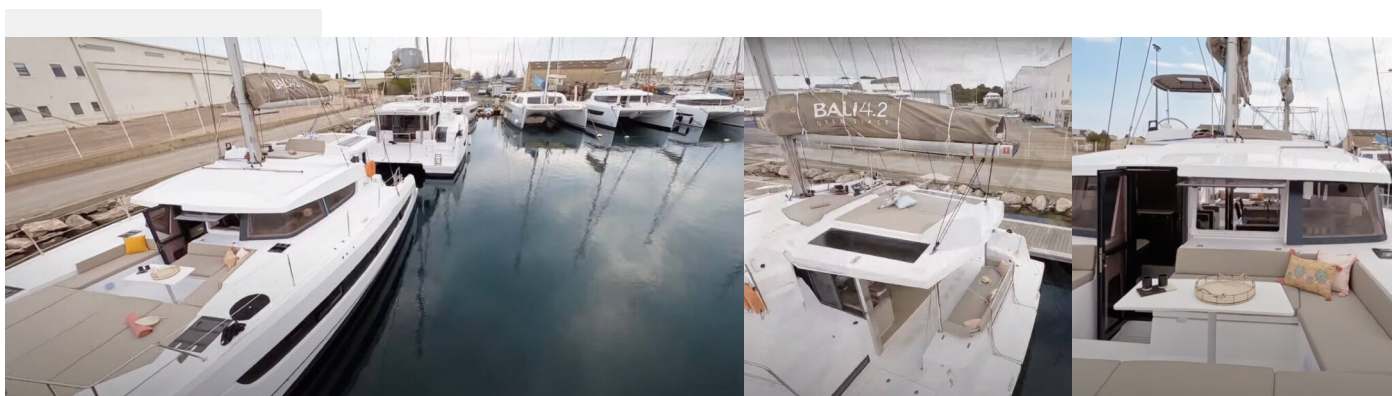

PRICE / WEEKS

16.05. - 23.05.2026 3.370 € ~~9.627 €~~	23.05. - 30.05.2026 Reservado	30.05. - 06.06.2026 5.295 € ~~9.627 €~~	06.06. - 13.06.2026 6.739 € ~~9.627 €~~
13.06. - 20.06.2026 Reservado	20.06. - 27.06.2026 Reservado	27.06. - 04.07.2026 Reservado	04.07. - 11.07.2026 Reservado
11.07. - 18.07.2026 En opción	18.07. - 25.07.2026 En opción	25.07. - 01.08.2026 Reservado	01.08. - 08.08.2026 10.966 € ~~11.543 €~~
08.08. - 15.08.2026 En opción	15.08. - 22.08.2026 9.939 € ~~10.462 €~~	22.08. - 29.08.2026 Reservado	29.08. - 05.09.2026 Reservado
05.09. - 12.09.2026 Reservado	12.09. - 19.09.2026 En opción	19.09. - 26.09.2026 8.183 € ~~9.627 €~~	26.09. - 03.10.2026 Reservado
03.10. - 10.10.2026 5.663 € ~~7.550 €~~	10.10. - 17.10.2026 5.663 € ~~7.550 €~~	17.10. - 24.10.2026 5.663 € ~~7.550 €~~	24.10. - 31.10.2026 5.663 € ~~7.550 €~~
31.10. - 07.11.2026 5.663 € ~~7.550 €~~	07.11. - 14.11.2026 6.795 € ~~7.550 €~~	14.11. - 21.11.2026 6.795 € ~~7.550 €~~	21.11. - 28.11.2026 6.795 € ~~7.550 €~~

WEB

najachty.pl

TELÉFONO

+48 882 071 532

CORREO ELECTRÓNICO

biuro@najachty.pl

NAJACHTY

ul. Pi. Świętej Małgorzaty 1-2/42B, 58-100, Świdnica, Polonia