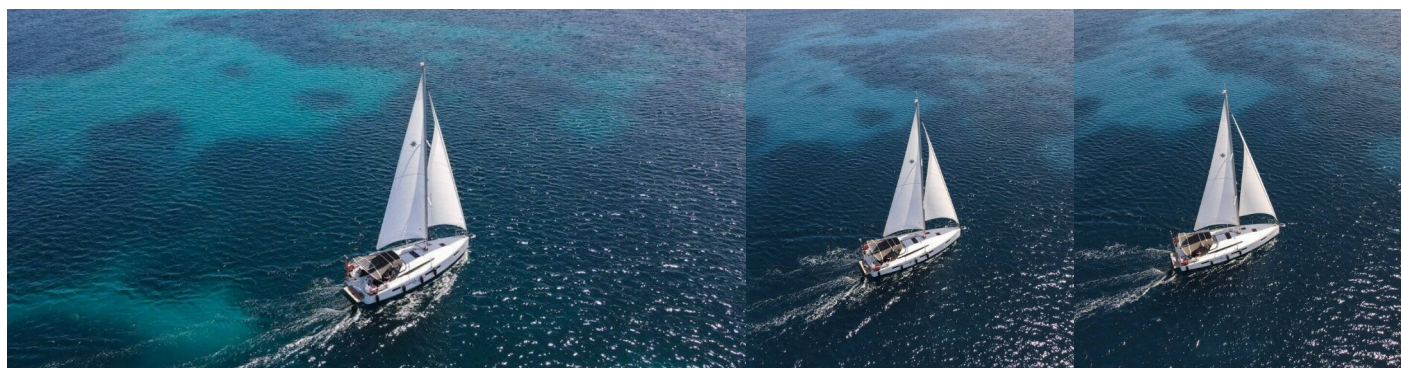

PRICE / WEEKS

25.04. - 02.05.2026 2.250 € ~~2.500 €~~	03.05. - 14.05.2026 Reservado	16.05. - 23.05.2026 3.240 € ~~3.600 €~~	23.05. - 30.05.2026 3.240 € ~~3.600 €~~
30.05. - 06.06.2026 Reservado	06.06. - 13.06.2026 Reservado	13.06. - 20.06.2026 3.420 € ~~3.800 €~~	20.06. - 04.07.2026 Reservado
04.07. - 11.07.2026 3.780 € ~~4.200 €~~	11.07. - 18.07.2026 3.780 € ~~4.200 €~~	18.07. - 25.07.2026 Reservado	25.07. - 01.08.2026 4.050 € ~~4.500 €~~
01.08. - 08.08.2026 Reservado	08.08. - 22.08.2026 Reservado	22.08. - 29.08.2026 3.780 € ~~4.200 €~~	29.08. - 05.09.2026 3.780 € ~~4.200 €~~
05.09. - 12.09.2026 3.780 € ~~4.200 €~~	12.09. - 26.09.2026 Reservado	26.09. - 03.10.2026 3.240 € ~~3.600 €~~	03.10. - 10.10.2026 3.240 € ~~3.600 €~~
10.10. - 17.10.2026 2.250 € ~~2.500 €~~	17.10. - 24.10.2026 2.250 € ~~2.500 €~~	24.10. - 31.10.2026 2.250 € ~~2.500 €~~	31.10. - 07.11.2026 2.250 € ~~2.500 €~~

WEB

najachty.pl

TELÉFONO

+48 882 071 532

CORREO ELECTRÓNICO

biuro@najachty.pl

NAJACHTY

ul. Pi. Świętej Małgorzaty 1-2/42B, 58-100, Świdnica, Polonia