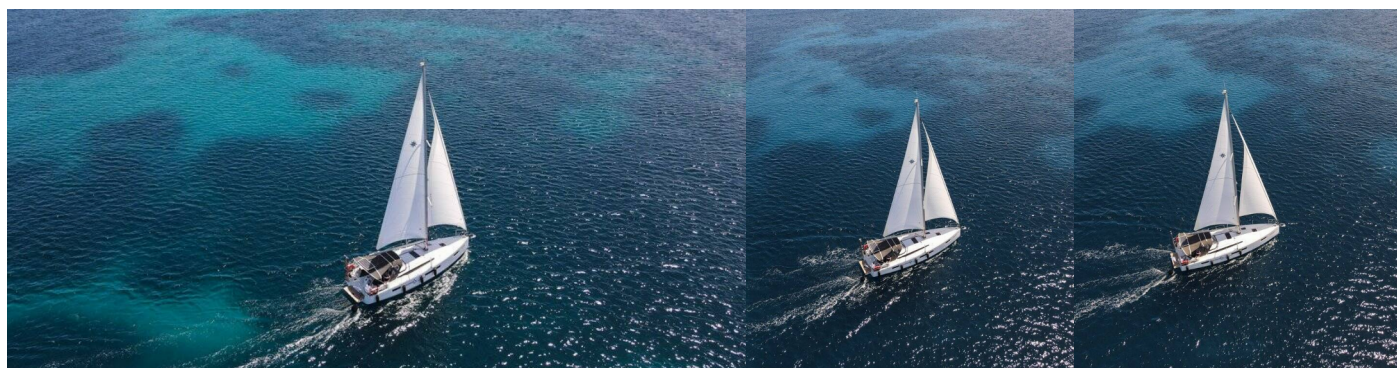

PRICE / WEEKS

07.11. - 14.11.2026

2.250 € ~~2.500 €~~

14.11. - 21.11.2026

2.250 € ~~2.500 €~~

21.11. - 28.11.2026

2.250 € ~~2.500 €~~

28.11. - 05.12.2026

2.250 € ~~2.500 €~~

05.12. - 12.12.2026

2.250 € ~~2.500 €~~

12.12. - 19.12.2026

2.250 € ~~2.500 €~~

19.12. - 26.12.2026

2.250 € ~~2.500 €~~

WEB

najachty.pl

TELÉFONO

+48 882 071 532

CORREO ELECTRÓNICO

biuro@najachty.pl

NAJACHTY

ul. Pi. Świętej Małgorzaty 1-2/42B, 58-100, Świdnica, Polonia